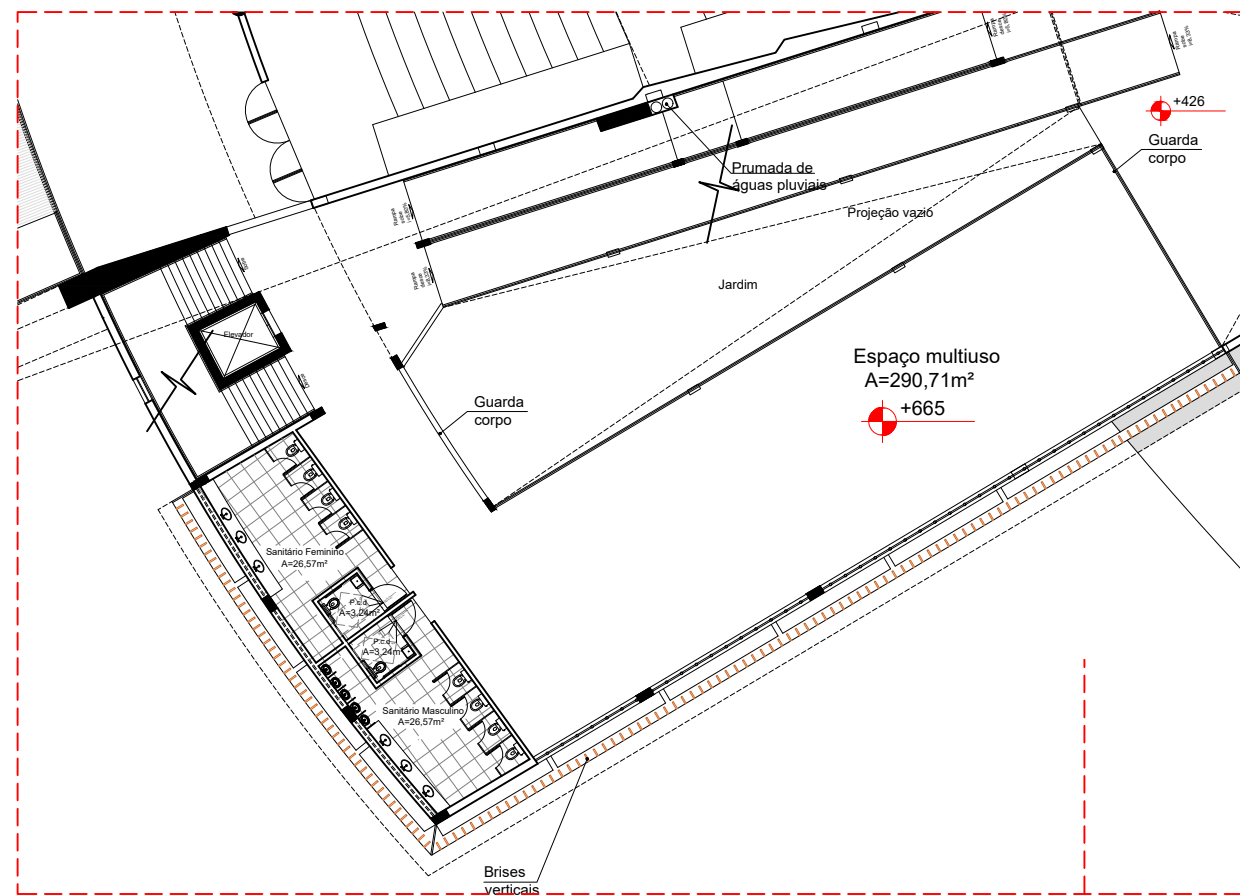

816

817

Estacionamento
A=6.641,44m²
conforme uso do solo
1 vaga por 60m² de construção

Entrada

Saída

Saída

Entrada

Entrada carga e
descarga

Planta de cobertura/Nível +2966

0 5 10 15

IGREJA EVANGÉLICA ASSEMBLÉIA DE DEUS

IGREJA EVANGÉLICA ASSEMBLÉIA DE DEUS

01 Planta Altar +665

02 Planta Refeitório e Serviços +451

03 Planta Espaço multiuso +665

Planta Chave/Nível +665