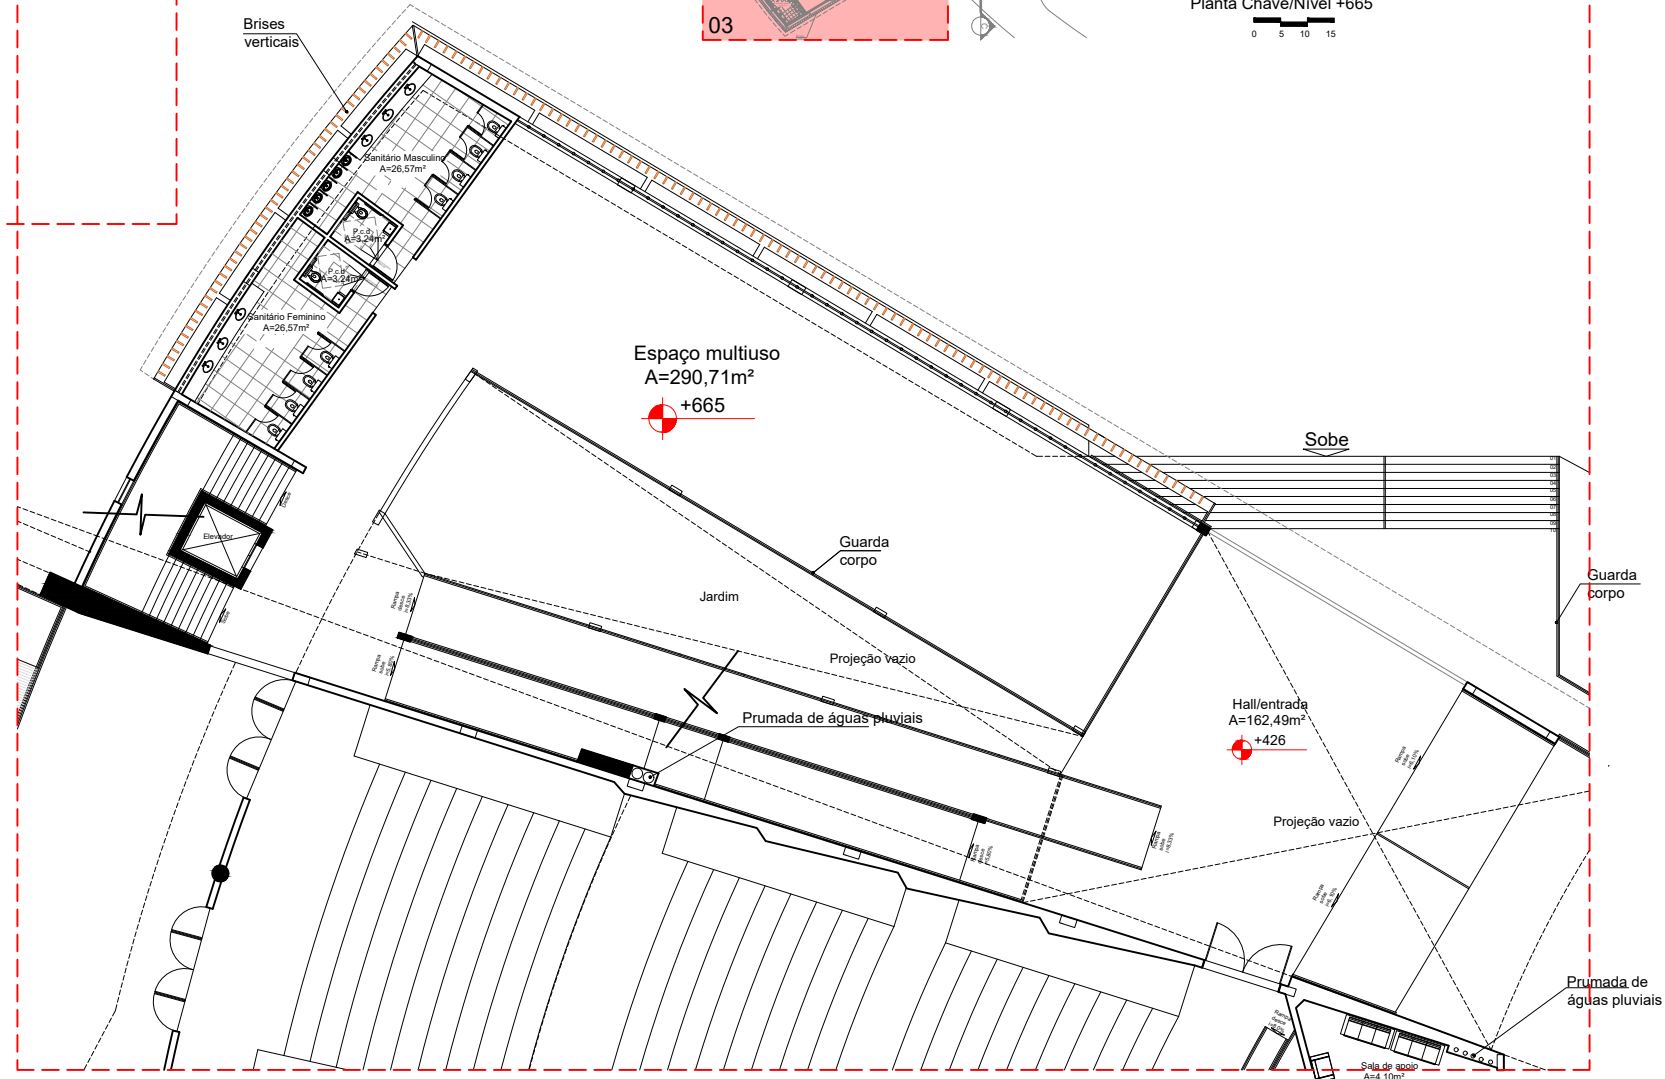

04 Planta Espaço multiuso +665