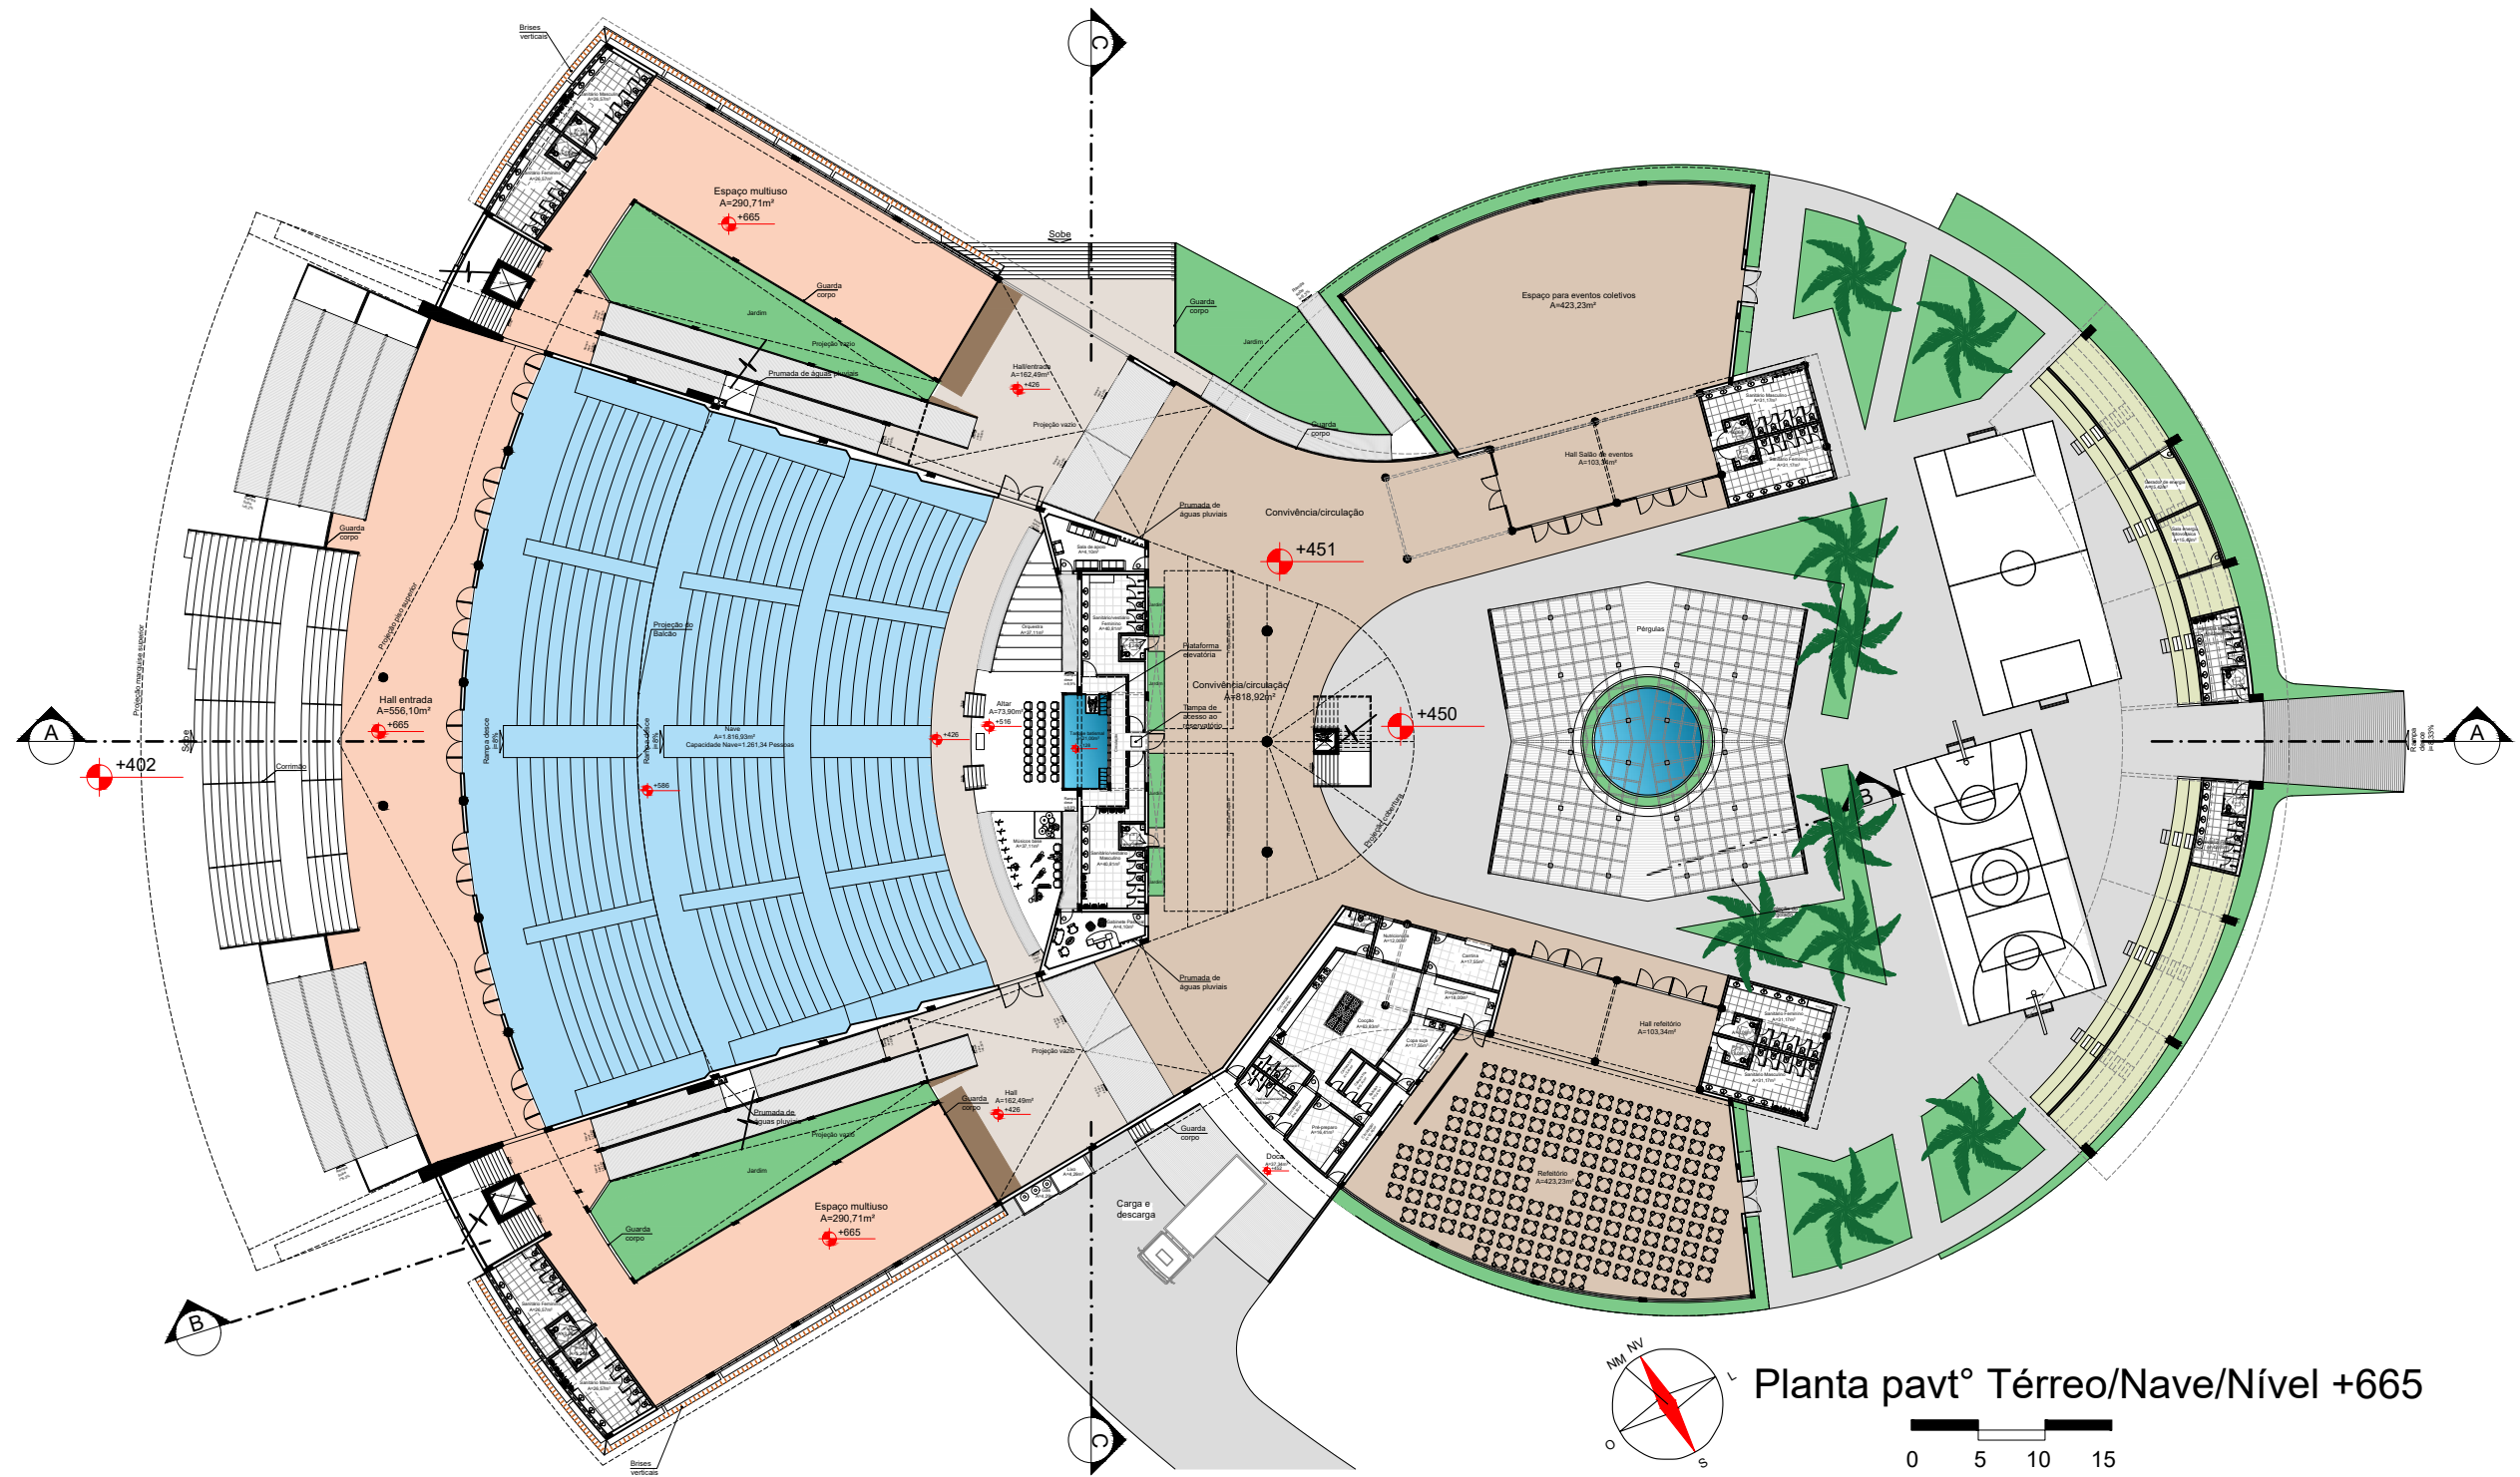

IGREJA EVANGÉLICA ASSEMBLÉIA DE DEUS