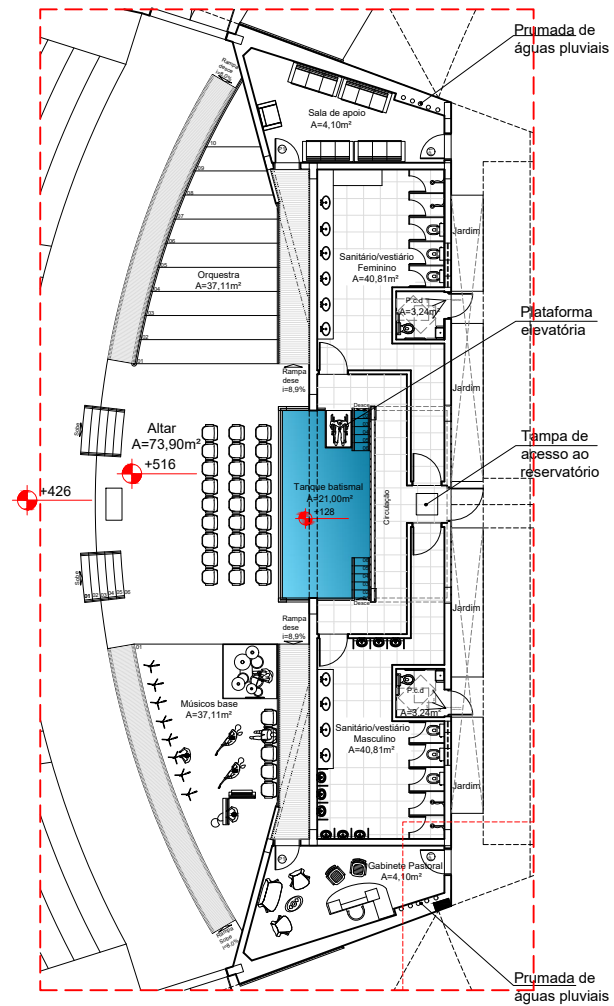

IGREJA EVANGÉLICA ASSEMBLÉIA DE DEUS

IGREJA EVANGÉLICA ASSEMBLÉIA DE DEUS

Planta intermediário 2/Nível +1746

IGREJA EVANGÉLICA ASSEMBLÉIA DE DEUS

Planta 2º balcão/Nível +2121

IGREJA EVANGÉLICA ASSEMBLÉIA DE DEUS

Planta de cobertura/Nível +2966

0 5 10 15

IGREJA EVANGÉLICA ASSEMBLÉIA DE DEUS

IGREJA EVANGÉLICA ASSEMBLÉIA DE DEUS

01 Planta Altar +665

02 Planta Refeitório e Serviços +451

03 Planta Espaço multiuso +665

Planta Chave/Nível +665