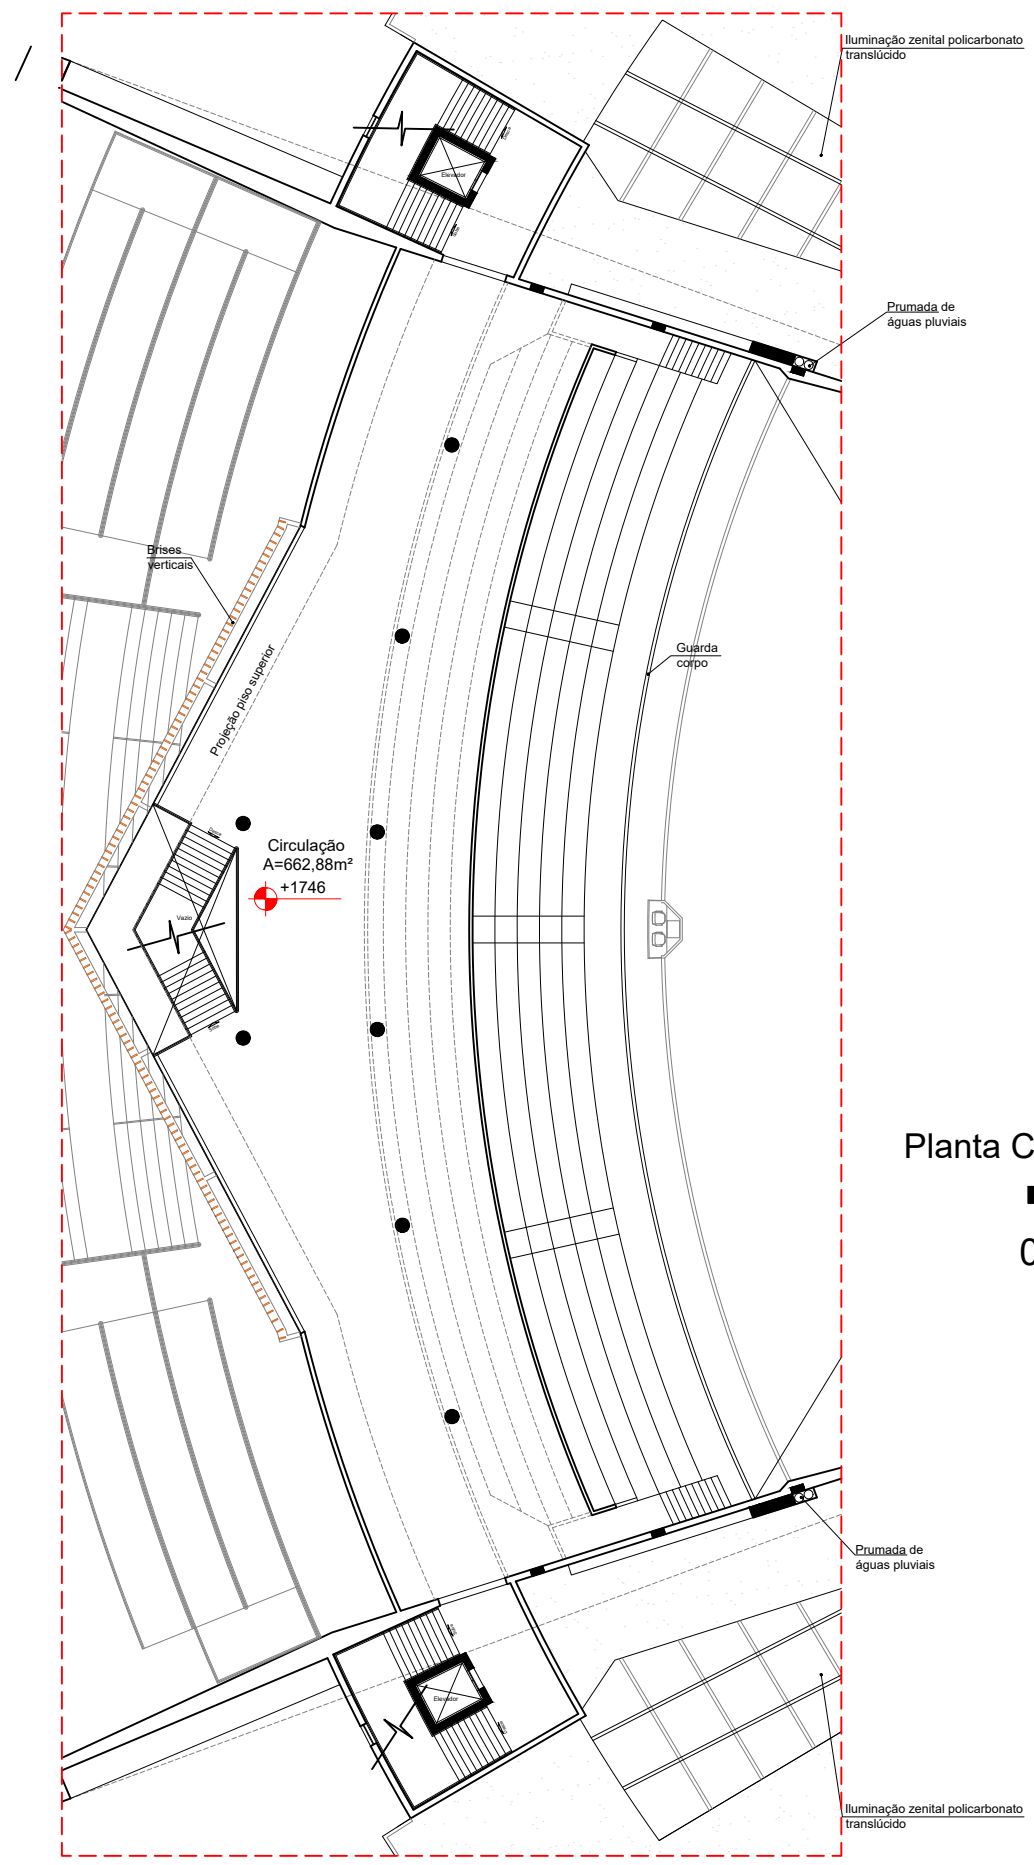

816

817

Estacionamento
A=6.641,44m²
conforme uso do solo
1 vaga por 60m² de construção

Entrada

Saída

Saída

Entrada

Entrada carga e
descarga

06 Planta Circulação intermediária +971

Planta Chave/Nível +971

07 Planta Coordenação Escola Bíblica +790

IGREJA EVANGÉLICA ASSEMBLÉIA DE DEUS

IGREJA EVANGÉLICA ASSEMBLÉIA DE DEUS

Planta 1º Balcão +1371

IGREJA EVANGÉLICA ASSEMBLÉIA DE DEUS

Planta Circulação intermediária +1746

IGREJA EVANGÉLICA ASSEMBLÉIA DE DEUS

Planta 2º Balcão +2121

Planta Chave/Nível +2121

IGREJA EVANGÉLICA ASSEMBLÉIA DE DEUS

PERSPECTIVAS

IGREJA EVANGÉLICA ASSEMBLÉIA DE DEUS