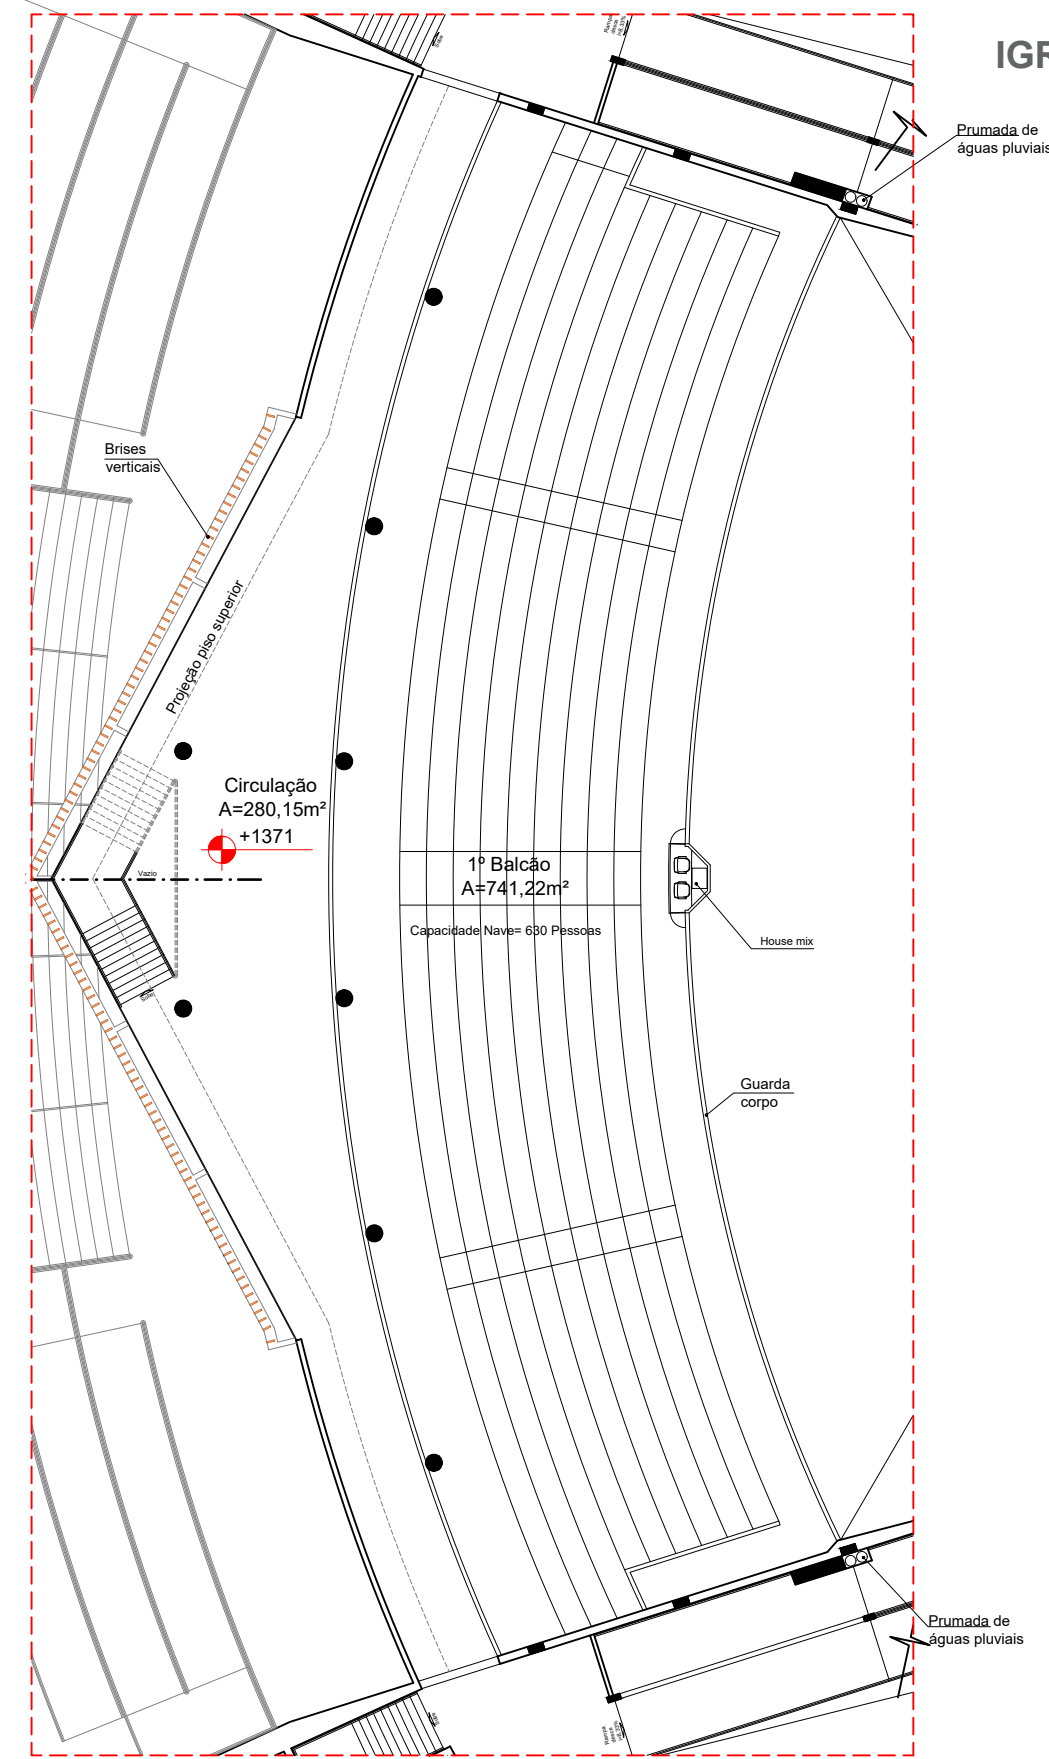

816

817

Estacionamento
A=6.641,44m²
conforme uso do solo
1 vaga por 60m² de construção

Entrada

Saída

Saída

Entrada

Entrada carga e
descarga

06 Planta Circulação intermediária +971

Planta Chave/Nível +971

07 Planta Coordenação Escola Bíblica +790

IGREJA EVANGÉLICA ASSEMBLÉIA DE DEUS

IGREJA EVANGÉLICA ASSEMBLÉIA DE DEUS

Planta 1º Balcão +1371

IGREJA EVANGÉLICA ASSEMBLÉIA DE DEUS

Planta Circulação intermediária +1746

IGREJA EVANGÉLICA ASSEMBLÉIA DE DEUS

Planta 2º Balcão +2121

Planta Chave/Nível +2121

IGREJA EVANGÉLICA ASSEMBLÉIA DE DEUS

PERSPECTIVAS

IGREJA EVANGÉLICA ASSEMBLÉIA DE DEUS