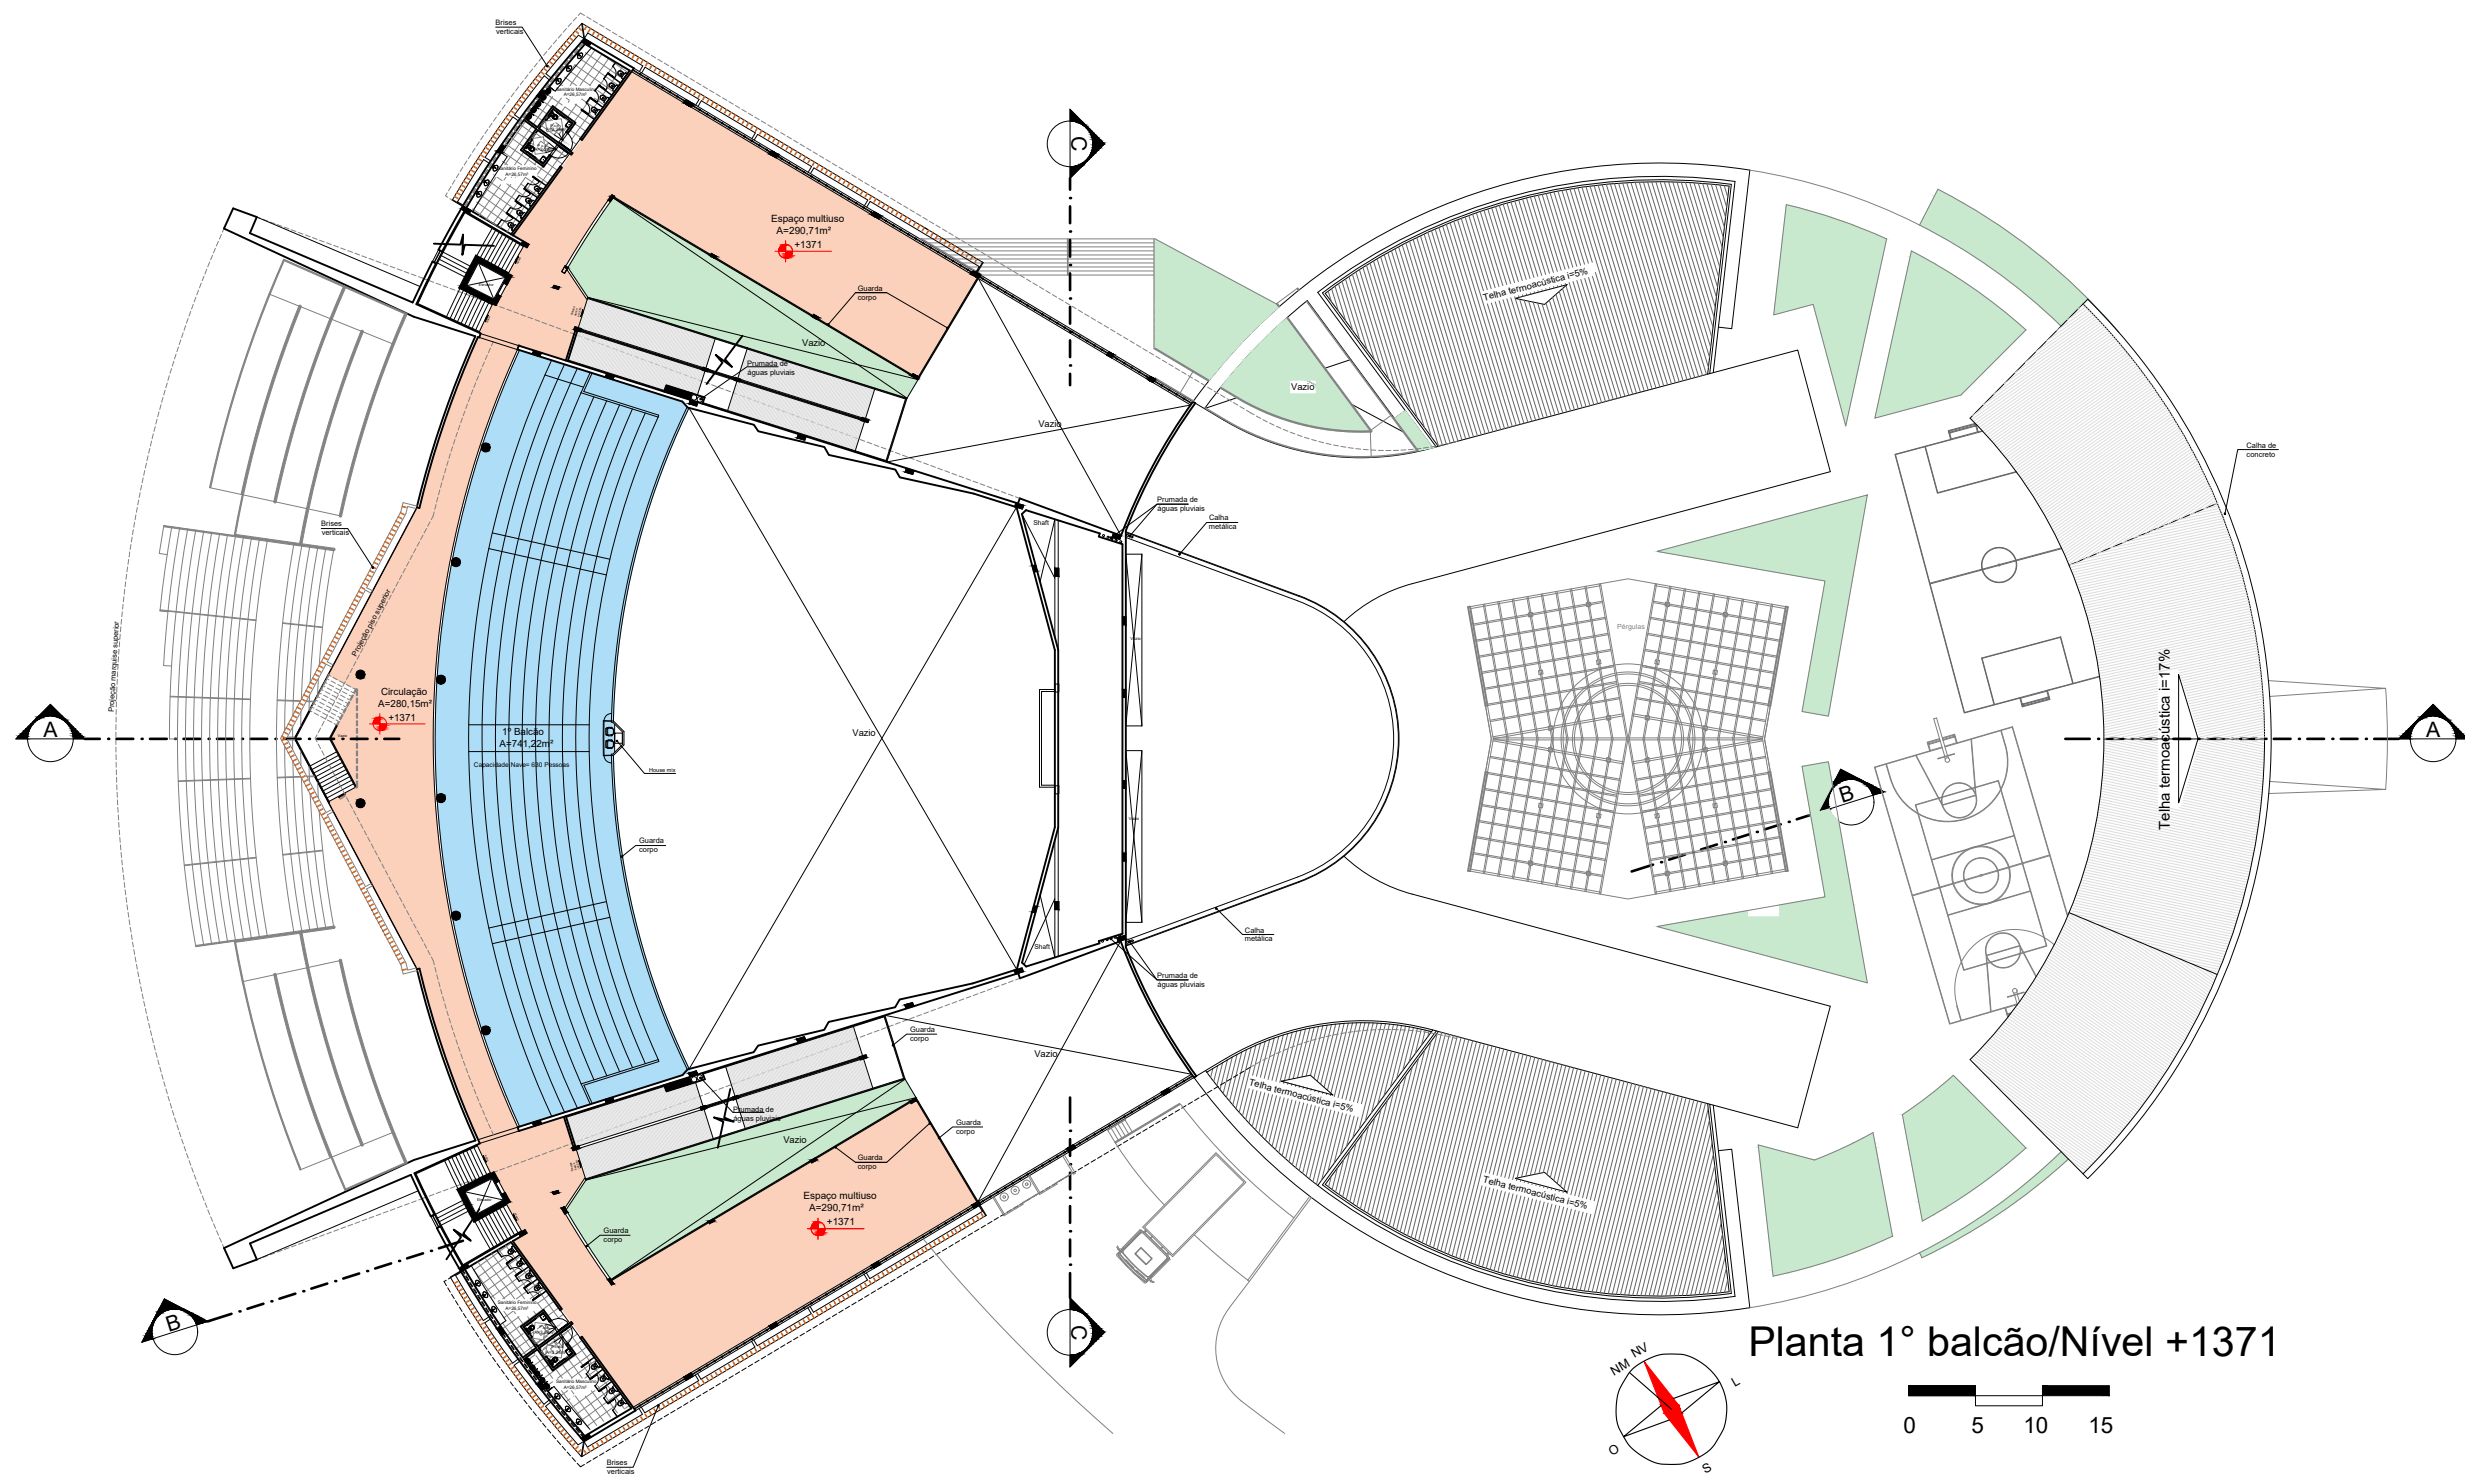

Planta intermediário 2/Nível +1746

IGREJA EVANGÉLICA ASSEMBLÉIA DE DEUS