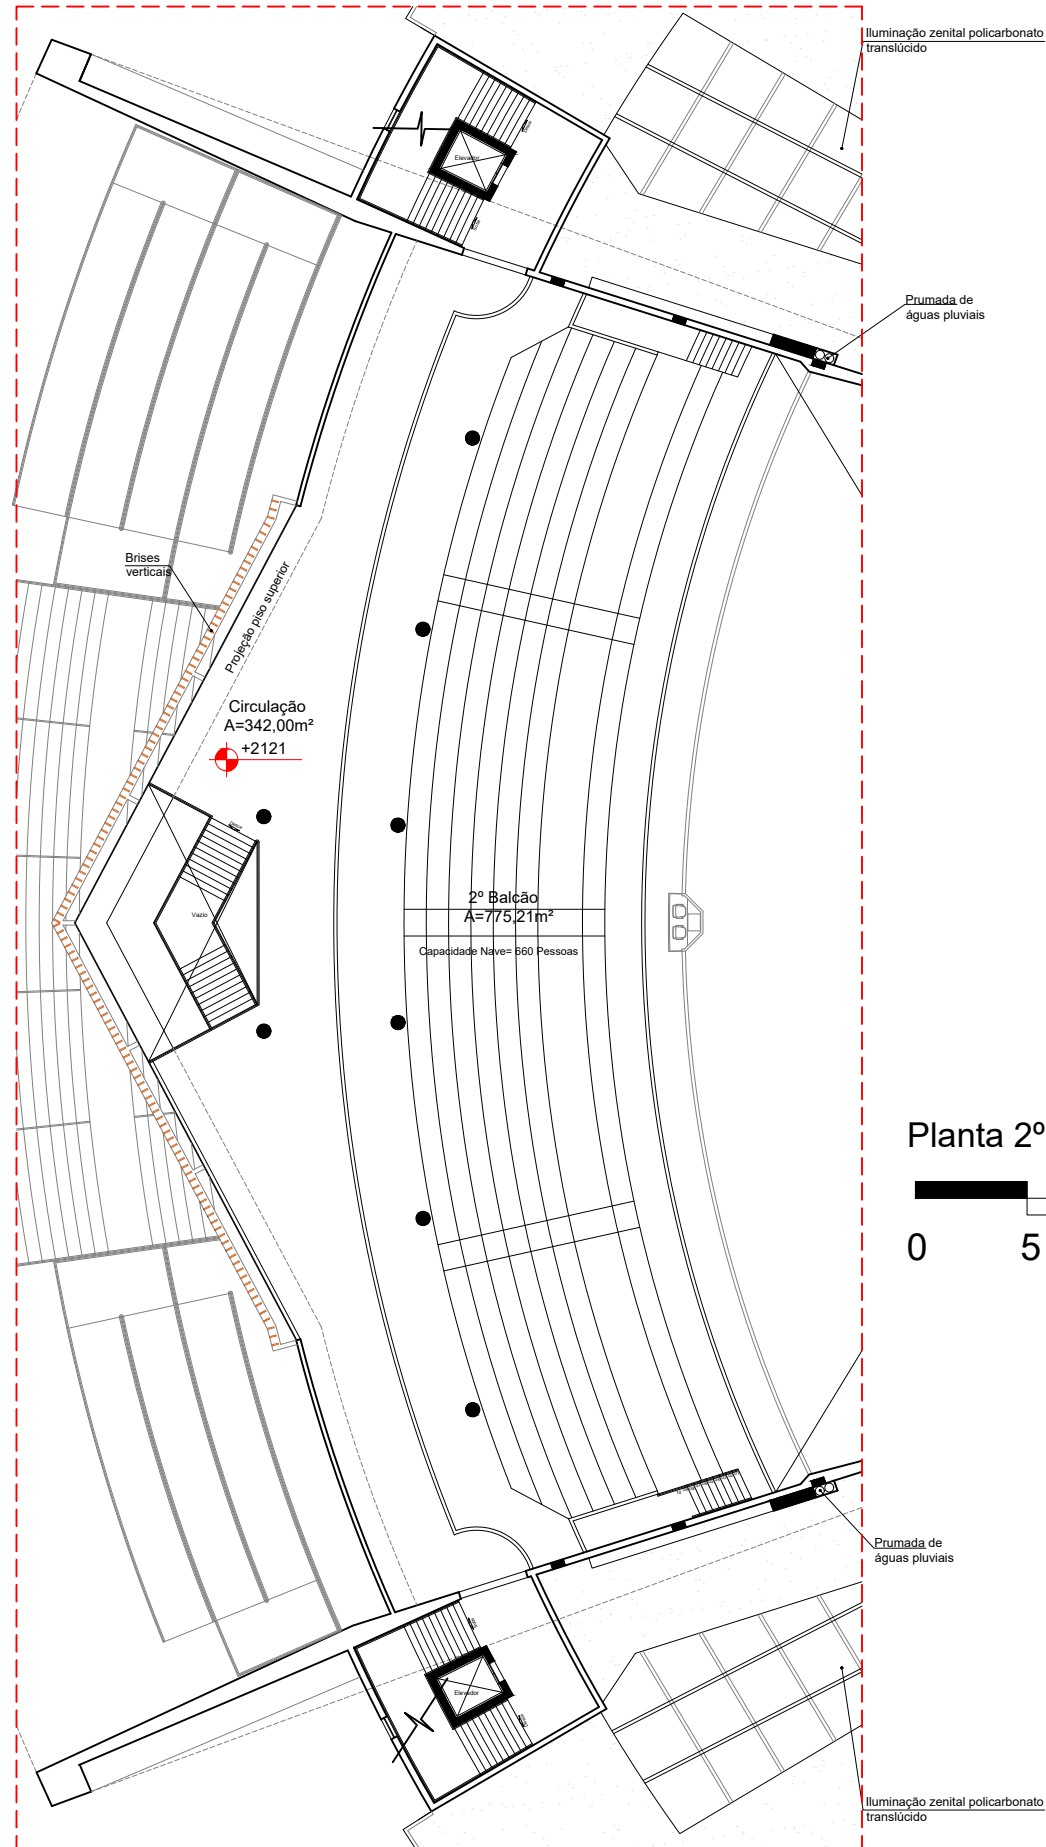

IGREJA EVANGÉLICA ASSEMBLÉIA DE DEUS