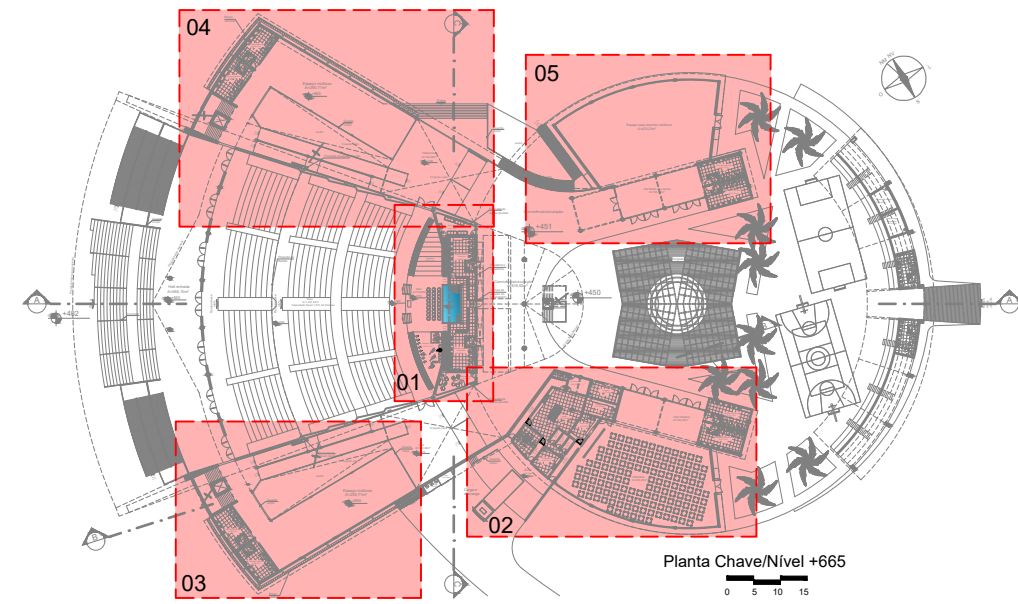

816

817

Estacionamento
A=6.641,44m²
conforme uso do solo
1 vaga por 60m² de construção

Entrada

Saída

Saída

Entrada

Entrada carga e
descarga

Planta de cobertura/Nível +2966

0 5 10 15

IGREJA EVANGÉLICA ASSEMBLÉIA DE DEUS

IGREJA EVANGÉLICA ASSEMBLÉIA DE DEUS

01 Planta Altar +665

02 Planta Refeitório e Serviços +451

03 Planta Espaço multiuso +665

Planta Chave/Nível +665