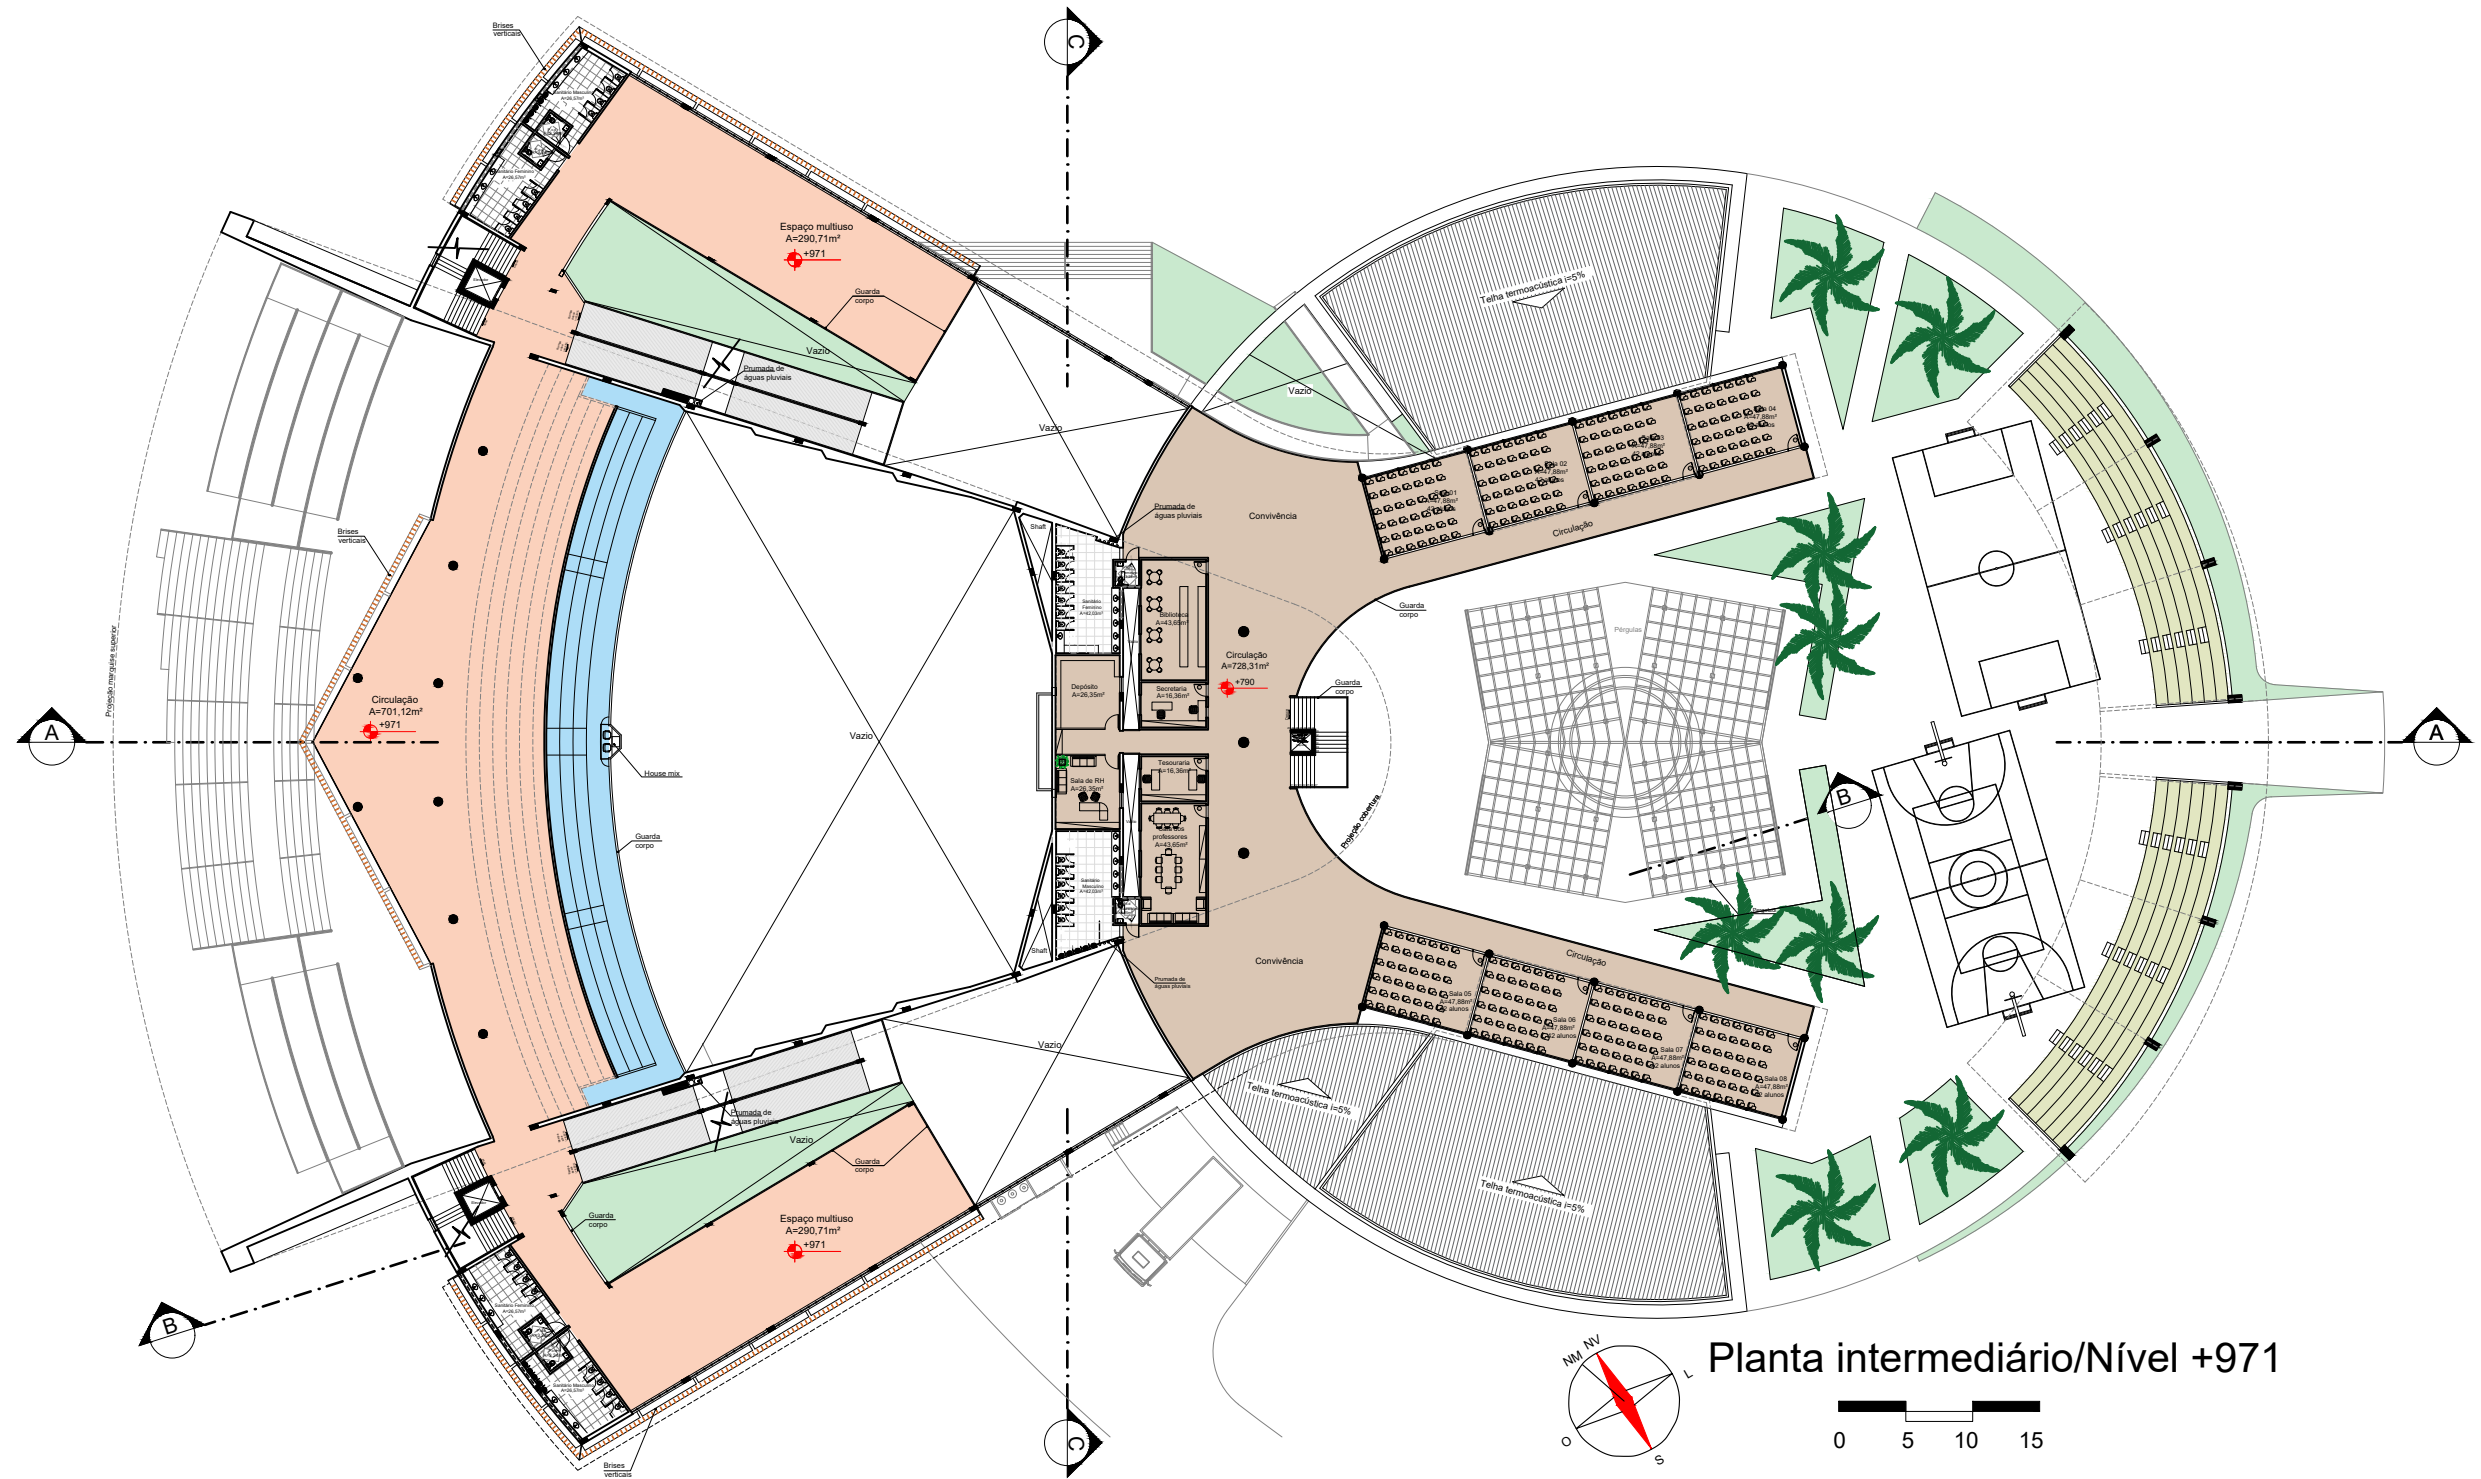

IGREJA EVANGÉLICA ASSEMBLÉIA DE DEUS