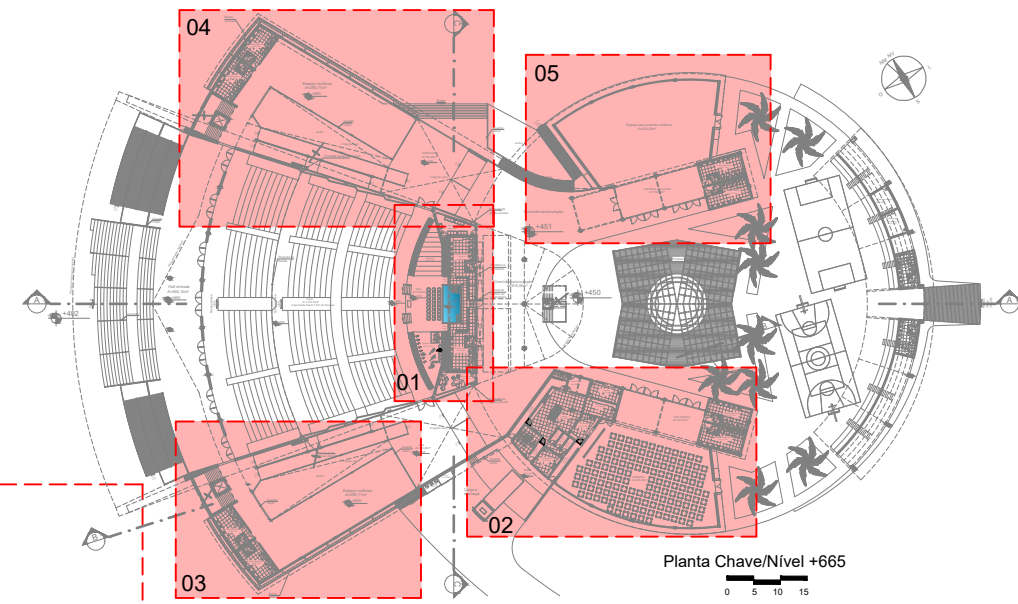

816

817

Estacionamento
A=6.641,44m²
conforme uso do solo
1 vaga por 60m² de construção

Entrada

Saída

Saída

Entrada

Entrada carga e
descarga

04 Planta Espaço multiuso +665

IGREJA EVANGÉLICA ASSOCIADA DE BÉLIA D'ÁRABIS

+451

05 Planta Salão eventos +451

IGREJA EVANGÉLICA ASSEMBLÉIA DE DEUS

05 Planta Salão eventos +451

IGREJA EVANGÉLICA ASSEMBLÉIA DE DEUS

06 Planta Circulação intermediária +971

Planta Chave/Nível +971

07 Planta Coordenação Escola Bíblica +790

IGREJA EVANGÉLICA ASSEMBLÉIA DE DEUS

IGREJA EVANGÉLICA ASSEMBLÉIA DE DEUS

Planta 1º Balcão +1371

IGREJA EVANGÉLICA ASSEMBLÉIA DE DEUS