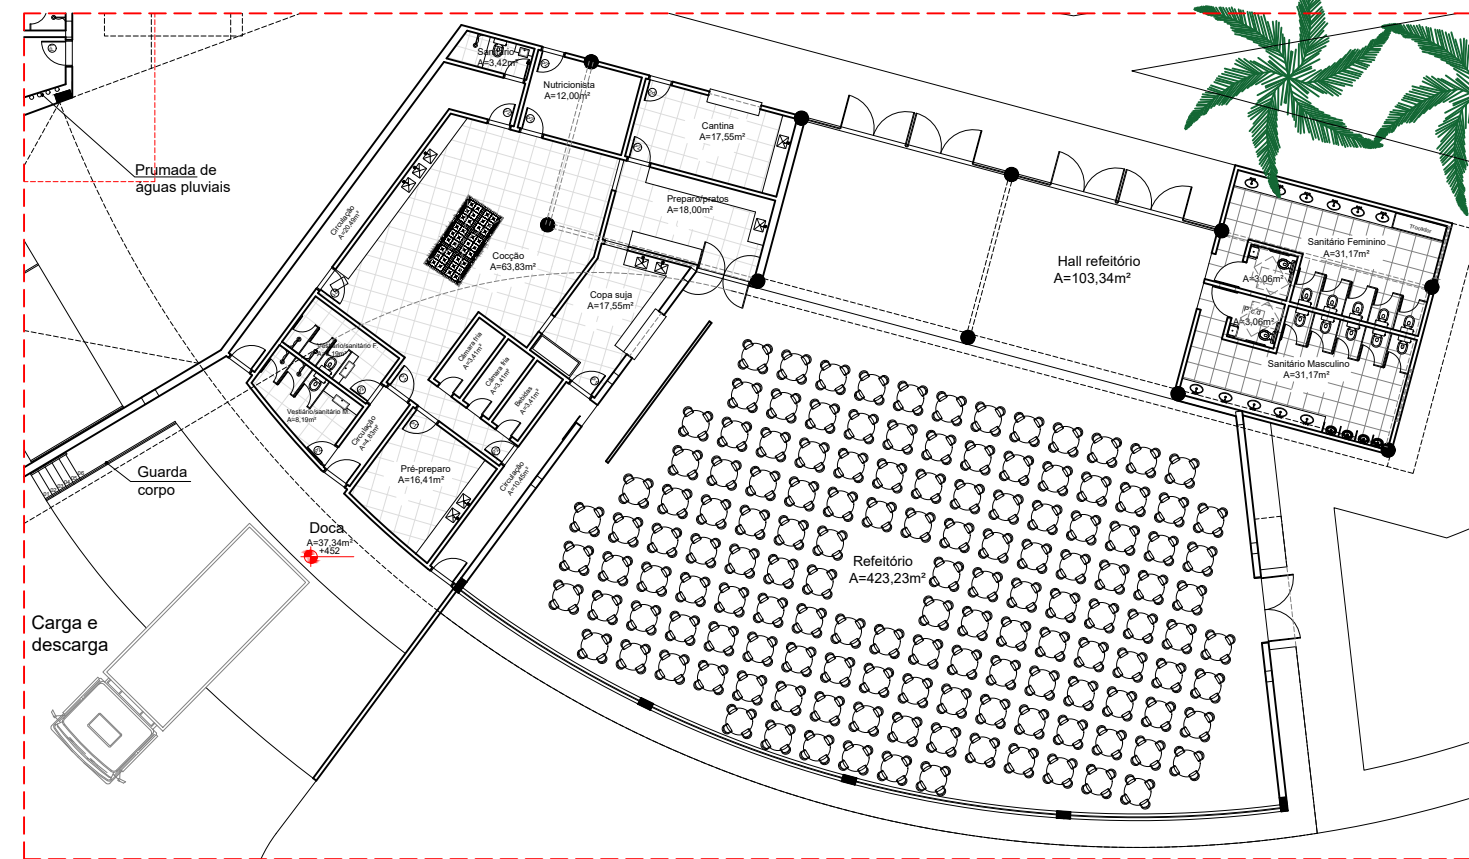

Planta Chave/Nível +665

02 Planta Refeitório e Serviços +451