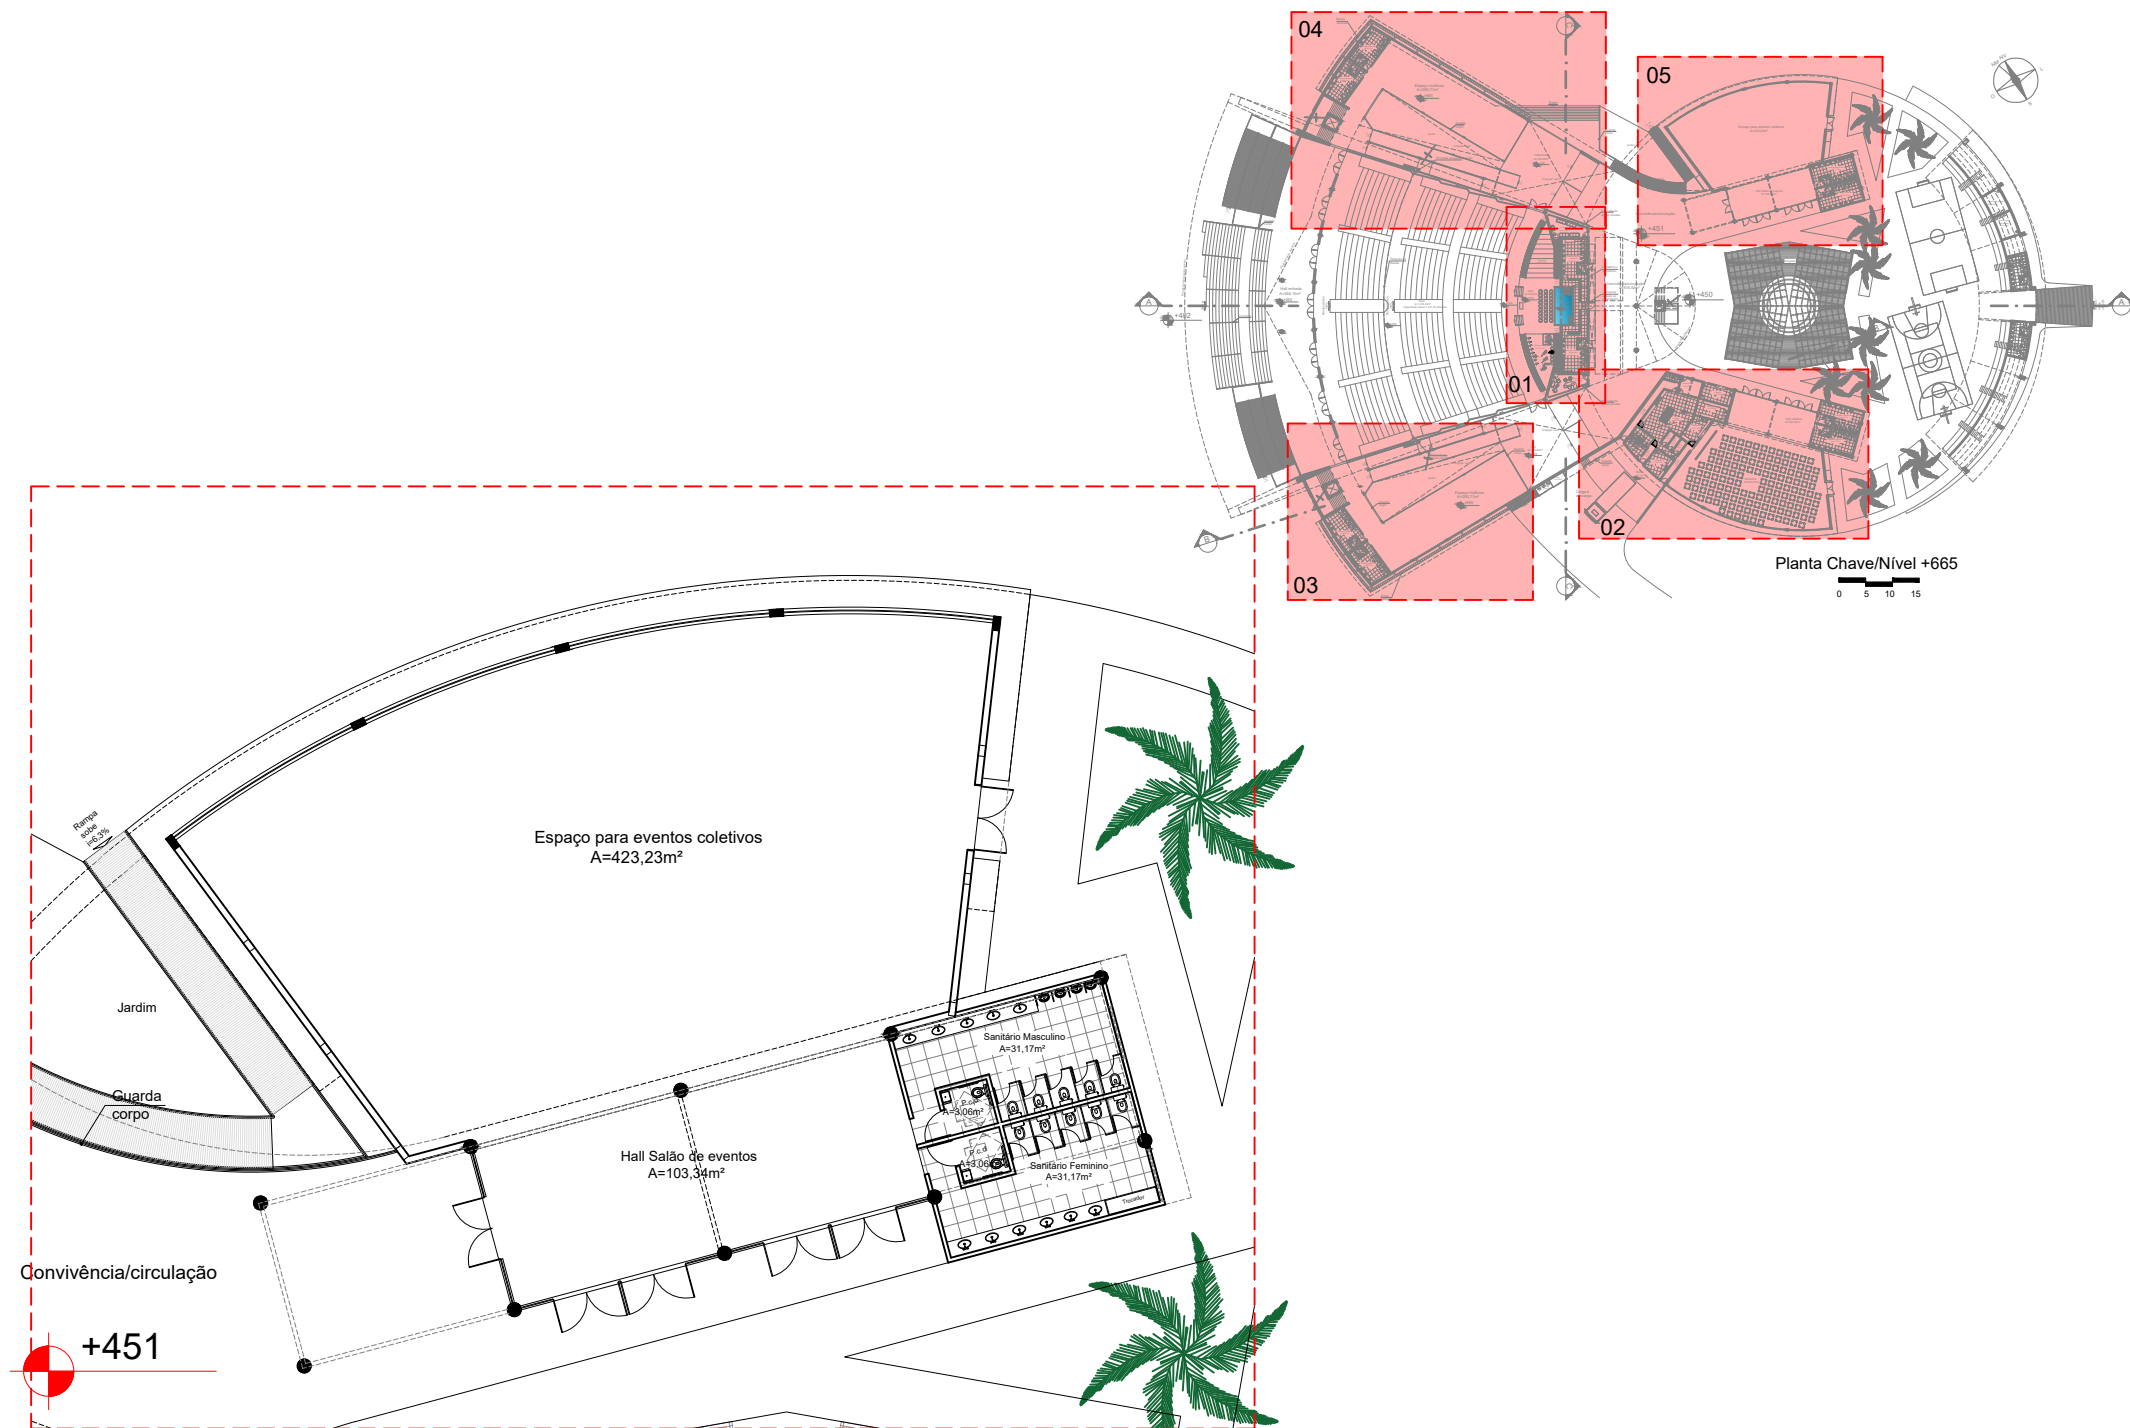

IGREJA EVANGÉLICA ASSOCIADA DE BÉLIA D'ÁRABIS

+451

05 Planta Salão eventos +451