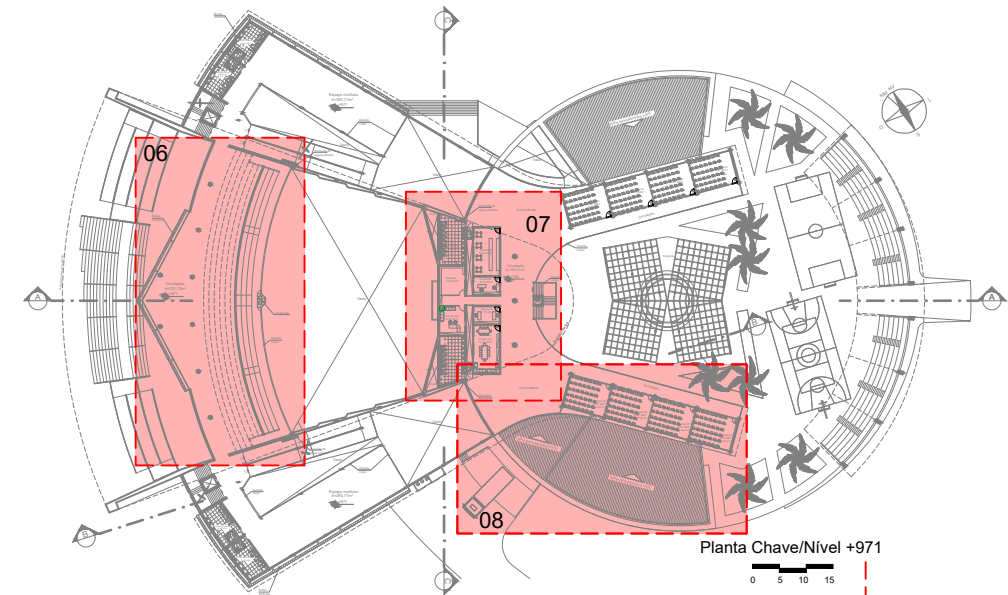

06 Planta Circulação intermediária +971

Planta Chave/Nível +971

07 Planta Coordenação Escola Bíblica +790

IGREJA EVANGÉLICA ASSEMBLÉIA DE DEUS

IGREJA EVANGÉLICA ASSEMBLÉIA DE DEUS

Planta 1º Balcão +1371

IGREJA EVANGÉLICA ASSEMBLÉIA DE DEUS

Planta Circulação intermediária +1746

IGREJA EVANGÉLICA ASSEMBLÉIA DE DEUS

Planta 2º Balcão +2121

Planta Chave/Nível +2121

IGREJA EVANGÉLICA ASSEMBLÉIA DE DEUS

PERSPECTIVAS

IGREJA EVANGÉLICA ASSEMBLÉIA DE DEUS