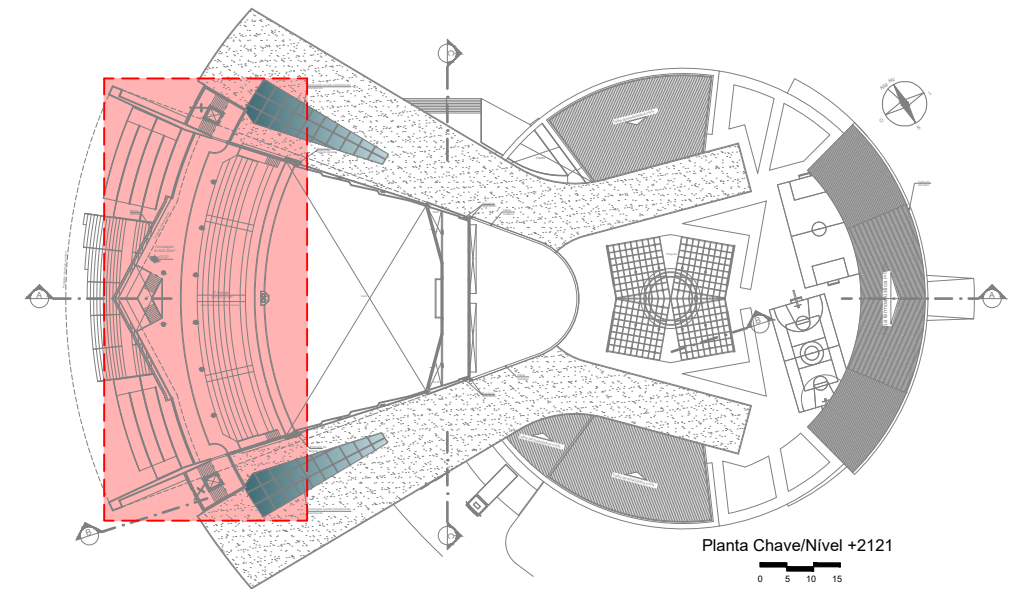

06 Planta Circulação intermediária +971

Planta Chave/Nível +971

07 Planta Coordenação Escola Bíblica +790

IGREJA EVANGÉLICA ASSEMBLÉIA DE DEUS

IGREJA EVANGÉLICA ASSEMBLÉIA DE DEUS

Planta 1º Balcão +1371

IGREJA EVANGÉLICA ASSEMBLÉIA DE DEUS

Planta Circulação intermediária +1746

IGREJA EVANGÉLICA ASSEMBLÉIA DE DEUS

Planta 2º Balcão +2121

Planta Chave/Nível +2121

IGREJA EVANGÉLICA ASSEMBLÉIA DE DEUS

PERSPECTIVAS

IGREJA EVANGÉLICA ASSEMBLÉIA DE DEUS