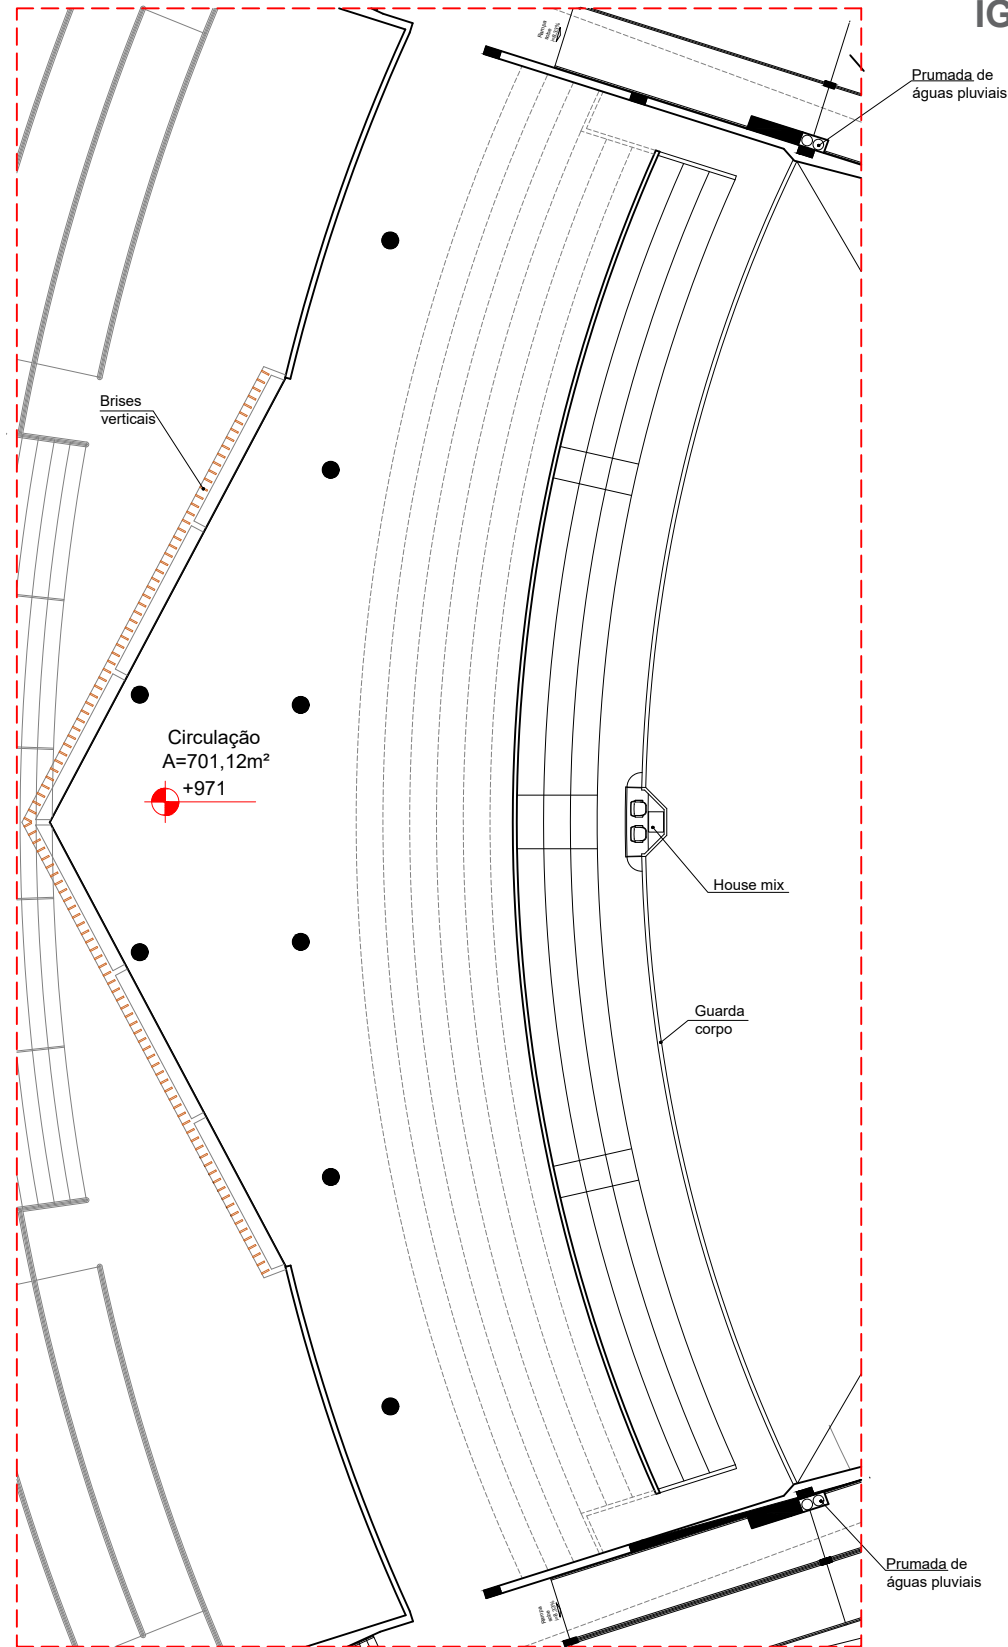

816

817

Estacionamento
A=6.641,44m²
conforme uso do solo
1 vaga por 60m² de construção

Entrada

Saída

Saída

Entrada

Entrada carga e
descarga

04 Planta Espaço multiuso +665

IGREJA EVANGÉLICA ASSOCIADA DE BÉLIA D'ÁRABIS

+451

05 Planta Salão eventos +451

IGREJA EVANGÉLICA ASSEMBLÉIA DE DEUS

05 Planta Salão eventos +451

IGREJA EVANGÉLICA ASSEMBLÉIA DE DEUS