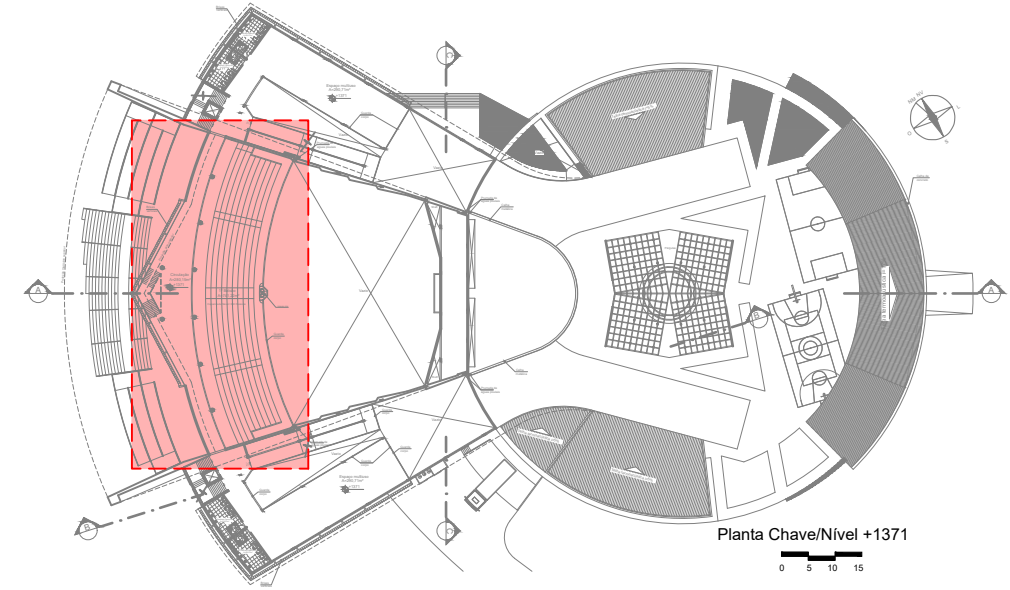

06 Planta Circulação intermediária +971

Planta Chave/Nível +971

07 Planta Coordenação Escola Bíblica +790

IGREJA EVANGÉLICA ASSEMBLÉIA DE DEUS

IGREJA EVANGÉLICA ASSEMBLÉIA DE DEUS

Planta 1º Balcão +1371

IGREJA EVANGÉLICA ASSEMBLÉIA DE DEUS

Planta Circulação intermediária +1746

IGREJA EVANGÉLICA ASSEMBLÉIA DE DEUS

Planta 2º Balcão +2121

Planta Chave/Nível +2121

IGREJA EVANGÉLICA ASSEMBLÉIA DE DEUS

PERSPECTIVAS

IGREJA EVANGÉLICA ASSEMBLÉIA DE DEUS