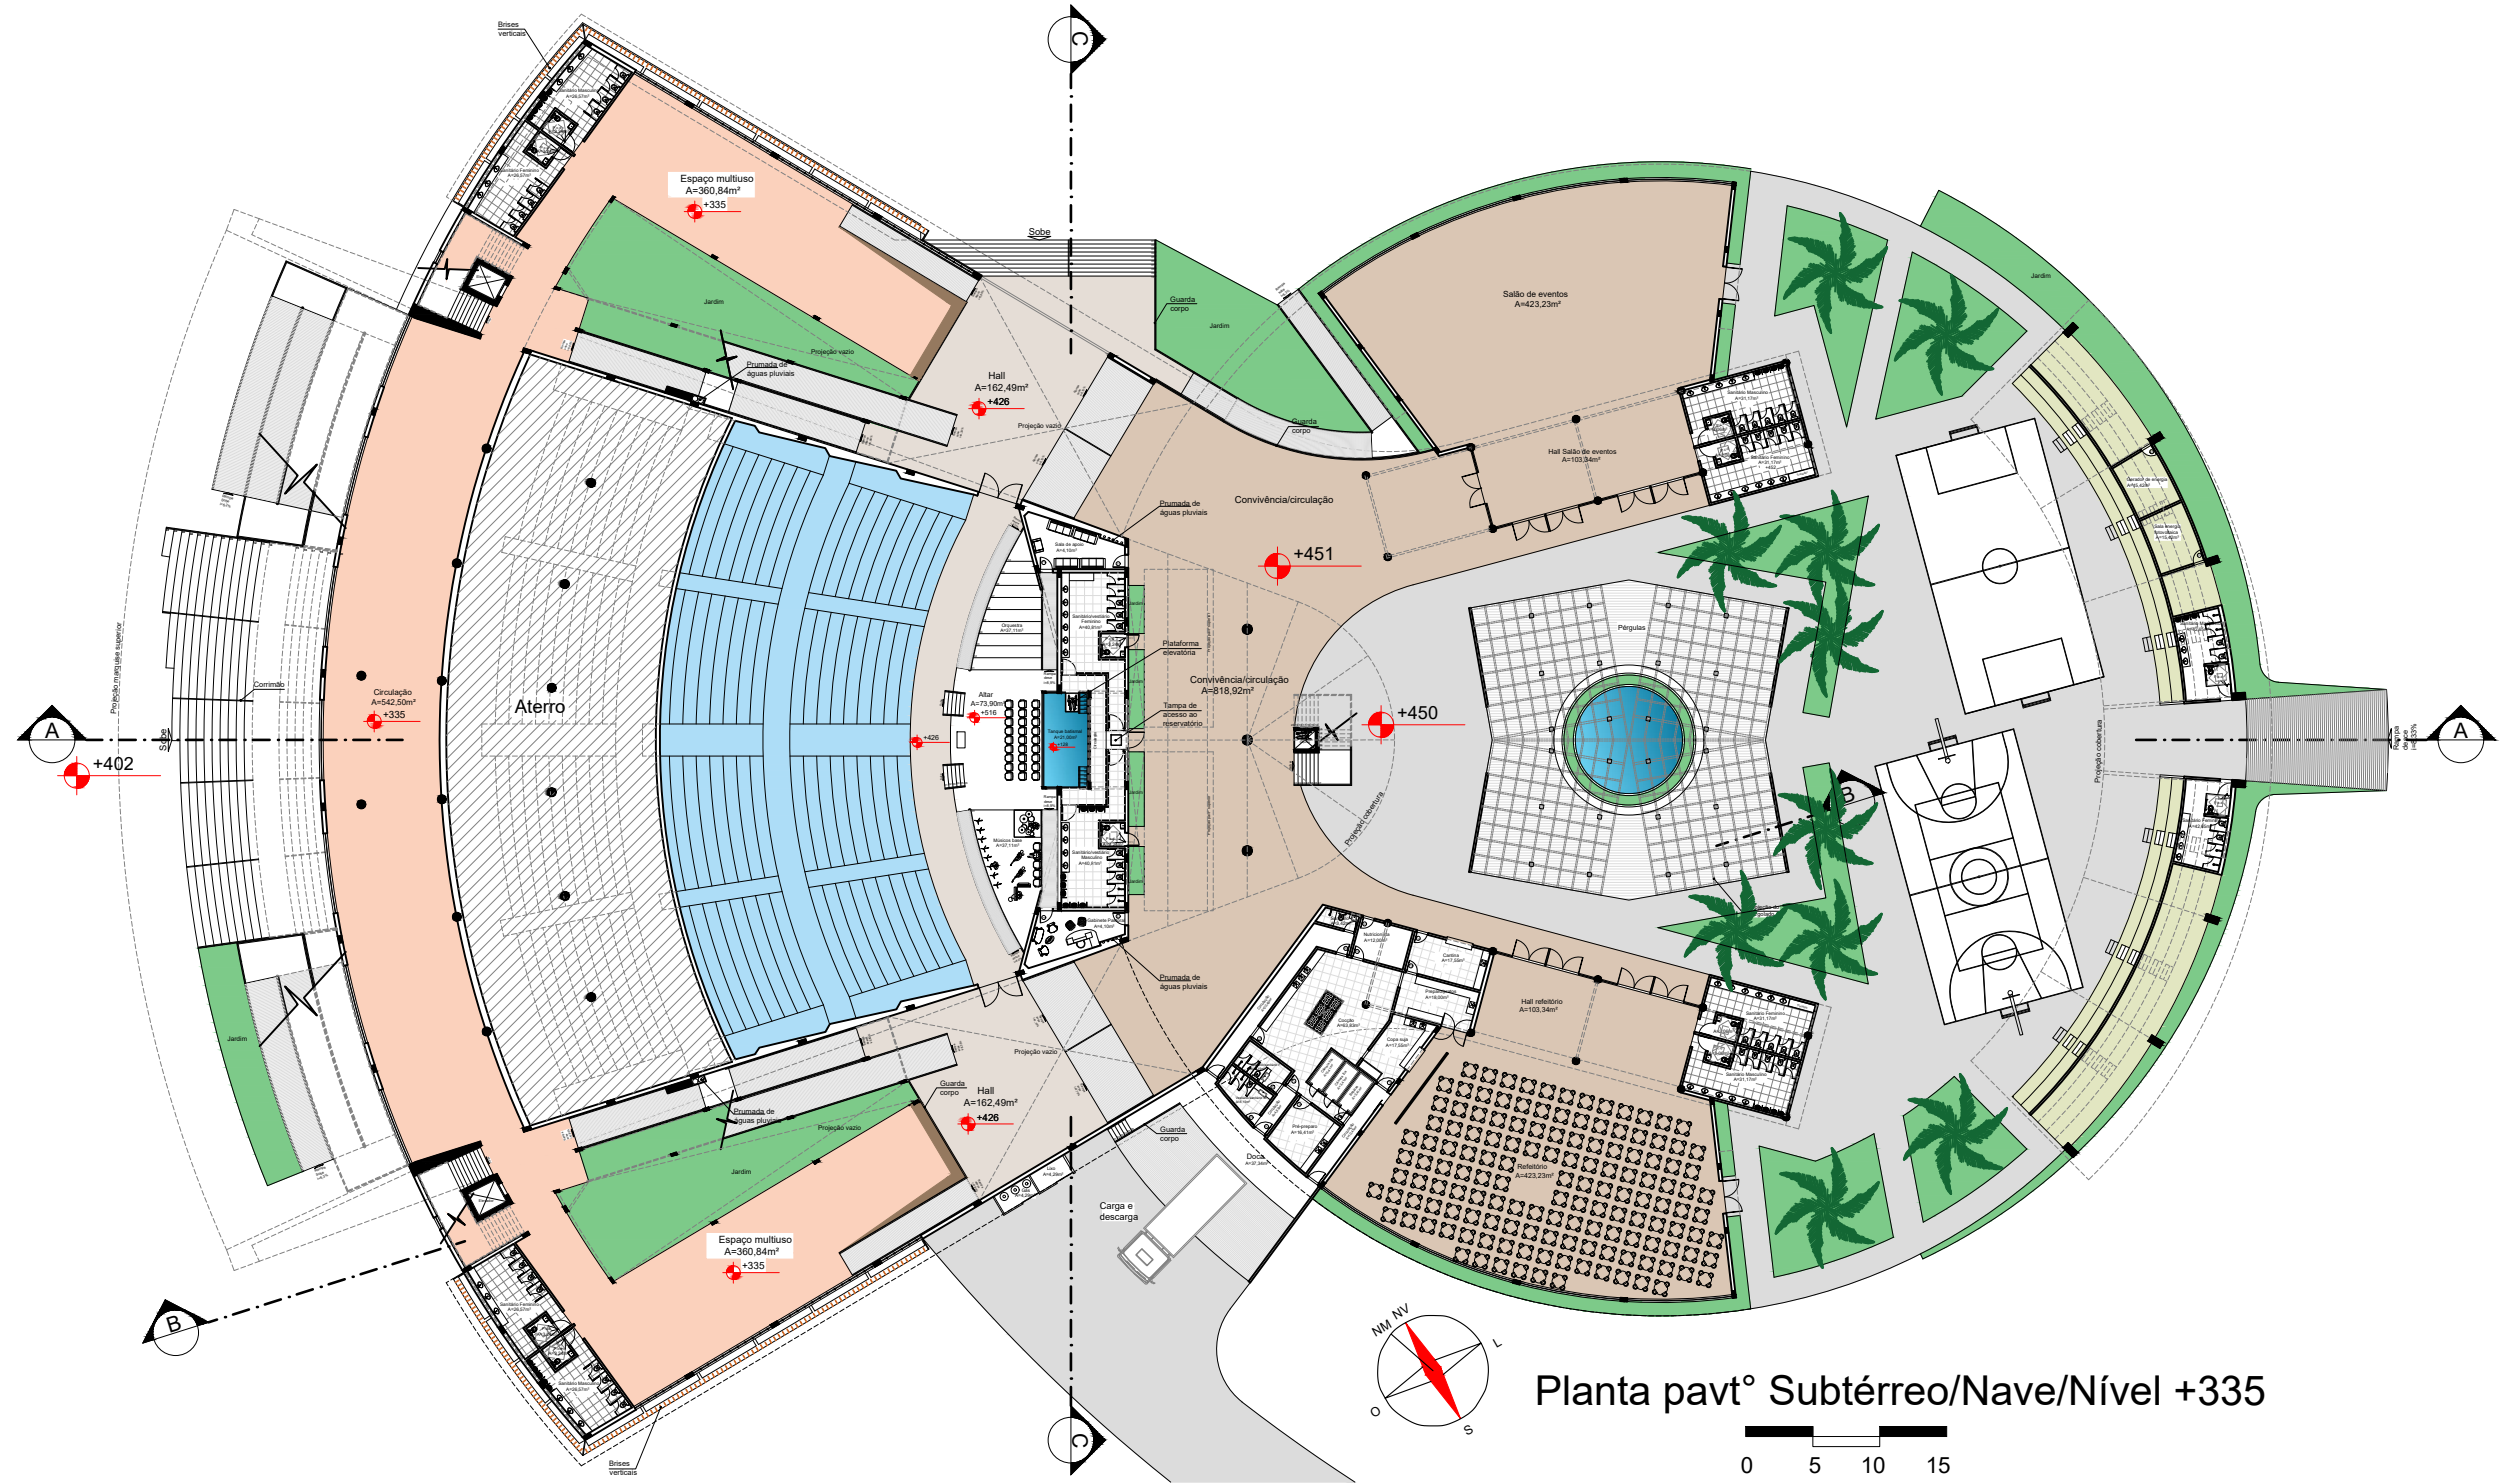

IGREJA EVANGÉLICA ASSEMBLÉIA DE DEUS

Planta pavt° Subtérreo/Nave/Nível +335

0 5 10 15