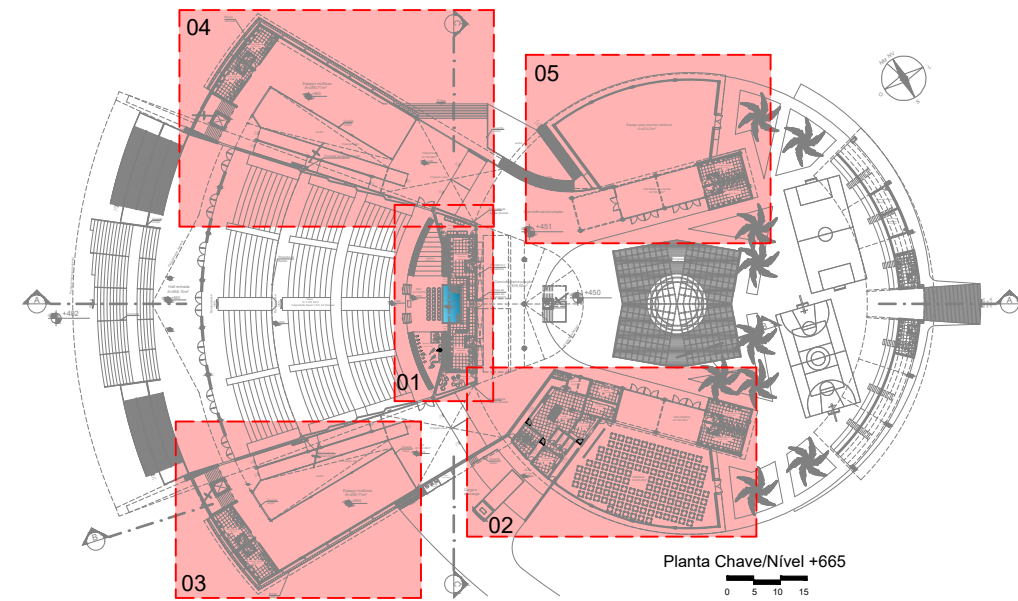

IGREJA EVANGÉLICA ASSEMBLÉIA DE DEUS

01 Planta Altar +665